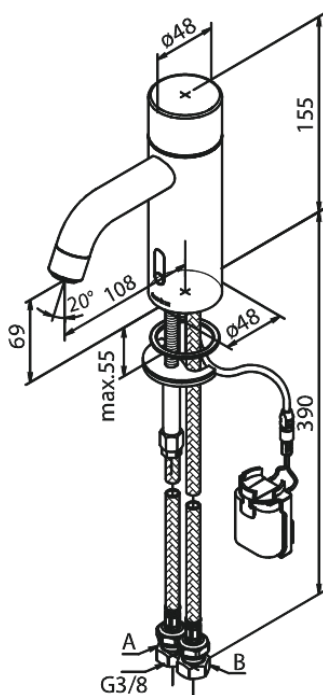

Silhouet

Touchless Håndvaskarmatur

Artikel nr.: 740220000
Overflade: Krom
Serie: Silhouet

VVS Nr.: 704133104
EAN Nr.: 5708516827771

UDBUDSBESKRIVELSE

Håndvaskarmatur - berøringsfrit - batteri.
Berøringsfrit håndvaskarmatur i krom, matsort eller børstet messing. Armaturet leveres med langsomt lukkende magnetventil, så trykstød mindskes. Armaturet skal være med IP67 sensor, således at det kan betjenes berøringsfrit. Der skal være mulighed for at regulere temperatur og flow på armaturet, samt mulighed for indstilling af maksimum temperatur (skoldningssikring). Armaturet leveres med luftblander med rub clean og vandmængdebegrænser – max 6 l/min. Batteri leveres med velcrocklæb for nemmere montering og optager således ikke ekstra plads under bordpladen. Selvom armaturet er berøringsfrit, monteres dette som et helt almindeligt armatur.