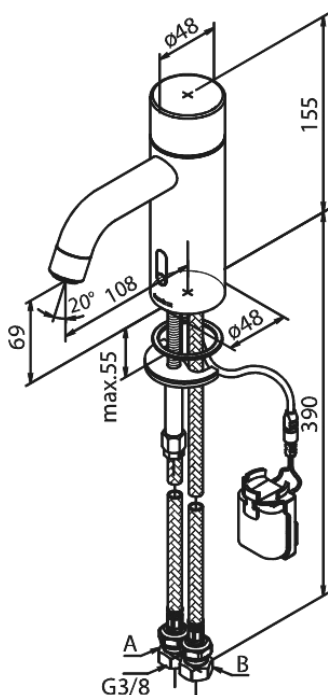

Silhouet

Touchless Håndvaskarmatur

Artikel nr.: 7402200
Overflade: Krom
Serie: Silhouet

VVS Nr.: 704133104
EAN Nr.: 5708516827771

UDBUDSBESKRIVELSE

Håndvaskarmatur - berøringsfrit - batteri.
Berøringsfrit håndvaskarmatur i krom, matsort eller børstet messing. Armaturet leveres med langsomt lukkende magnetventil, så trykstød mindskes. Armaturet skal være med IP67 sensor, således at det kan betjenes berøringsfrit. Der skal være mulighed for at regulere temperatur og flow på armaturet, samt mulighed for indstilling af maksimum temperatur (skoldningssikring). Armaturet leveres med luftblander med rub clean og vandmængdebegrænser – max 6 l/min. Batteri leveres med velcrocklæb for nemmere montering og optager således ikke ekstra plads under bordpladen. Selvom armaturet er berøringsfrit, monteres dette som et helt almindeligt armatur.

- Keramisk kartusche
- Rub Clean til let fjernelse af kalk
- Standard installation
- Berøringsfri sensor
- Nem regulering af flow og temperatur
- Lille batteriholder med velcrocklæb
- Kræver ingen ekstra skabsplads