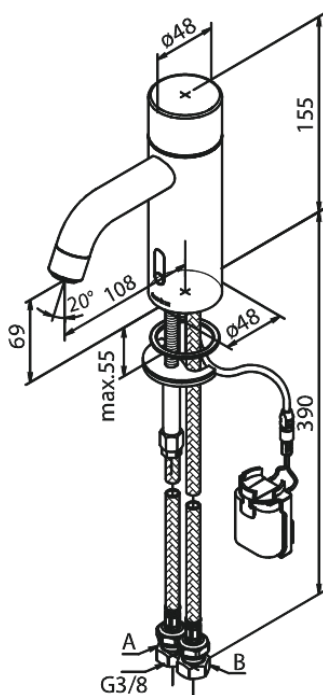

# Touchless Håndvaskarmatur

Artikel nr.: 740220000  
Overflade: Krom  
Serie: Silhouet

VVS Nr.: 704133104  
EAN Nr.: 5708516827771

## UDBUDSBESKRIVELSE

Håndvaskarmatur - berøringsfrit - batteri.  
Berøringsfrit håndvaskarmatur i krom, matsort eller børstet messing. Armaturet leveres med langsomt lukkende magnetventil, så trykstød mindskes. Armaturet skal være med IP67 sensor, således at det kan betjenes berøringsfrit. Der skal være mulighed for at regulere temperatur og flow på armaturet, samt mulighed for indstilling af maksimum temperatur (skoldningssikring). Armaturet leveres med luftblander med rub clean og vandmængdebegrænser – max 6 l/min. Batteri leveres med velcrocklæb for nemmere montering og optager således ikke ekstra plads under bordpladen. Selvom armaturet er berøringsfrit, monteres dette som et helt almindeligt armatur.