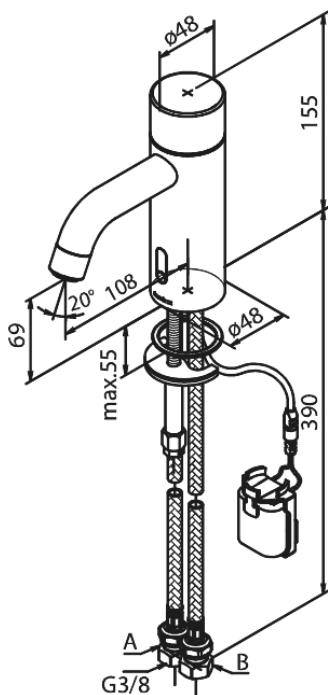

Silhouet

Touchless Håndvaskarmatur

Artikel nr.: 740220000
Overflade: Krom
Serie: Silhouet

VVS Nr.: 704133104
EAN Nr.: 5708516827771

UDBUDSBESKRIVELSE

Håndvaskarmatur - berøringsfrit - batteri.
Berøringsfrit håndvaskarmatur i krom, matsort eller børstet messing. Armaturet leveres med langsomt lukkende magnetventil, så trykstød mindskes. Armaturet skal være med IP67 sensor, således at det kan betjenes berøringsfrit. Der skal være mulighed for at regulere temperatur og flow på armaturet, samt mulighed for indstilling af maksimum temperatur (skoldningssikring). Armaturet leveres med luftblander med rub clean og vandmængdebegrænser – max 6 l/min. Batteri leveres med velcroklæb for nemmere montering og optager således ikke ekstra plads under bordpladen. Selvom armaturet er berøringsfrit, monteres dette som et helt almindeligt armatur.

- Keramisk kartusche
- Rub Clean til let fjernelse af kalk
- 6 l/min perlator
- Standard installation
- Berøringsfri sensor
- Nem regulering af flow og temperatur
- Lille batteriholder med velcroklæb
- Kræver ingen ekstra skabsplads