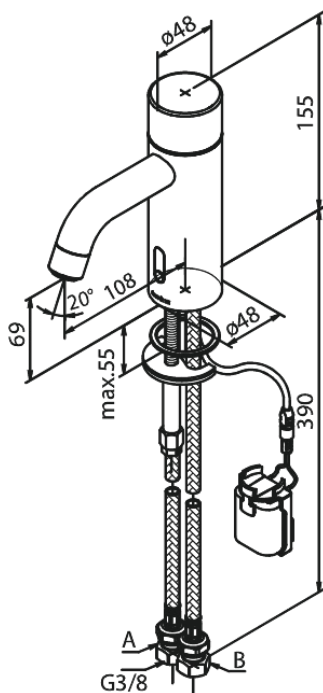

Silhouet

Touchless Håndvaskarmatur

Artikel nr.: 740220000
Overflade: Krom
Serie: Silhouet

VVS Nr.: 704133104
EAN Nr.: 5708516827771

UDBUDSBESKRIVELSE

Håndvaskarmatur - berøringsfrit - batteri.
Berøringsfrit håndvaskarmatur i krom, matsort eller børstet messing. Armaturet leveres med langsomt lukkende magnetventil, så trykstød mindskes. Armaturet skal være med IP67 sensor, således at det kan betjenes berøringsfrit. Der skal være mulighed for at regulere temperatur og flow på armaturet, samt mulighed for indstilling af maksimum temperatur (skoldningssikring). Armaturet leveres med luftblander med rub clean og vandmængdebegrænser – max 6 l/min. Batteri leveres med velcrocklæb for nemmere montering og optager således ikke ekstra plads under bordpladen. Selvom armaturet er berøringsfrit, monteres dette som et helt almindeligt armatur.