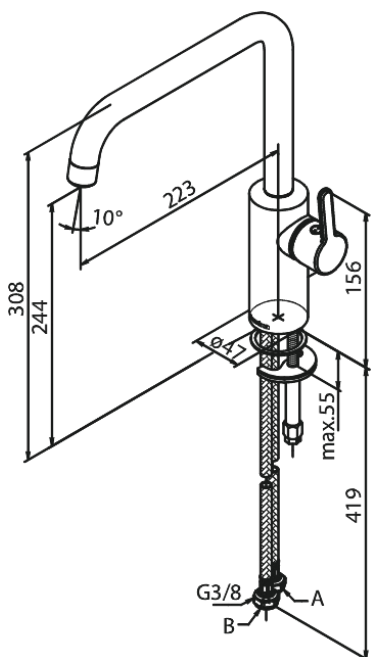

Silhouet

Køkkenarmatur

Artikel nr.: 740868700
Overflade: Børstet kobber PVD
Serie: Silhouet

VVS Nr.: 705760797
EAN Nr.: 5708516827917

UDBUDSBESKRIVELSE

Armatur ved køkkenvask - bordmonteret.
Armaturet skal være godkendt til salg i Danmark, og leveres med fladt vippe-greb og keramisk kartusche med anti-skoldningsfunktion og koldstartsfunktion, når grebet er i lodret position.

Armaturet leveres med G-formet svingtud med 120° svingbegrænsning.

Armaturet leveres med rubclean-perlator med vandmængdebegrænser (maks 8 l/min). Indmad i armaturet skal være lavet i fødevarer-godkendte materialer, keramisk pakning og tilgang nedefra gennem fleksible tilslutningsslanger med rustfri nippel.

Armaturets fremspring skal være 223 mm, og højde til tududløb skal være 244 mm.

Armaturet skal overholde støjgruppe 1, trykgruppe >300.

Der skal være 5 års udvidet dryppgaranti ved dryp ud af tuden.

FM Mattsson Denmark ApS
Hvidkærvej 48, 5250 Odense SV, CVR 56416218