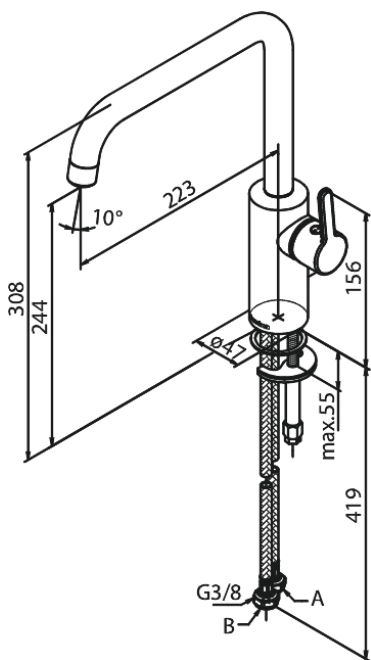

Silhouet

Køkkenarmatur

Artikel nr.: 740868700
Overflade: Børstet kobber PVD
Serie: Silhouet

VVS Nr.: 705760797
EAN Nr.: 5708516827917

UDBUDSBESKRIVELSE

Armatur ved køkkenvask - bordmonteret.
Armaturet skal være godkendt til salg i Danmark, og leveres med fladt vippe-greb og keramisk kartusche med anti-skoldningsfunktion og koldstartsfunktion, når grebet er i lodret position.

Armaturet leveres med G-formet svingtud med 120° svingbegrænsning.

Armaturet leveres med rubclean-perlator med vandmængdebegrænsner (maks 8 l/min). Indmad i armaturet skal være lavet i fødevarer-godkendte materialer, keramisk pakning og tilgang nedefra gennem fleksible tilslutningsslanger med rustfri nippel.

Armaturets fremspring skal være 223 mm, og højde til tududløb skal være 244 mm.

Armaturet skal overholde støjgruppe 1, trykgruppe >300.

Der skal være 5 års udvidet dryppgaranti ved dryp ud af tuden.

FM Mattsson Denmark ApS
Hvidkærvej 48, 5250 Odense SV, CVR 56416218