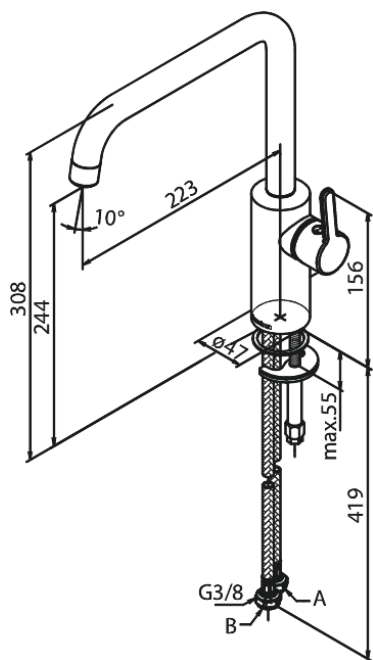

Silhouet

Køkkenarmatur

Artikel nr.: 740868700
Overflade: Børstet kobber PVD
Serie: Silhouet

VVS Nr.: 705760797
EAN Nr.: 5708516827917

UDBUDSBESKRIVELSE

Armatur ved køkkenvask - bordmonteret.
Armaturet skal være godkendt til salg i Danmark, og leveres med fladt vippe-greb og keramisk kartusche med anti-skoldningsfunktion og koldstartsfunktion, når grebet er i lodret position.

Armaturet leveres med G-formet svingtud med 120° svingbegrænsning.

Armaturet leveres med rubclean-perlator med vandmængdebegrænsner (maks 8 l/min). Indmad i armaturet skal være lavet i fødevarer-godkendte materialer, keramisk pakning og tilgang nedefra gennem fleksible tilslutningsslanger med rustfri nippel.

Armaturets fremspring skal være 223 mm, og højde til tududløb skal være 244 mm.

Armaturet skal overholde støjgruppe 1, trykgruppe >300.

Der skal være 5 års udvidet dryppgaranti ved dryp ud af tuden.

FM Mattsson Denmark ApS
Hvidkærvej 48, 5250 Odense SV, CVR 56416218