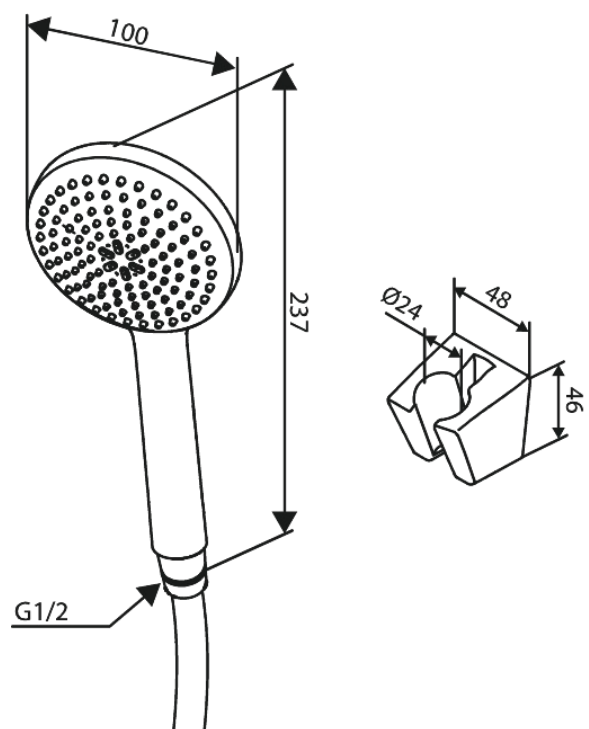

Core

Håndbrusesæt

Artikel nr.: 593336100
Overflade: Matsort
Serie: Core

VVS Nr.: 737637211
EAN Nr.: 5708516838531

Standard egenskaber:

Vandforbrug max.6 l/m (v/ 300kpa)

Unikke egenskaber

FM Mattsson Denmark ApS
Hvidkærvej 48, 5250 Odense SV, CVR 56416218