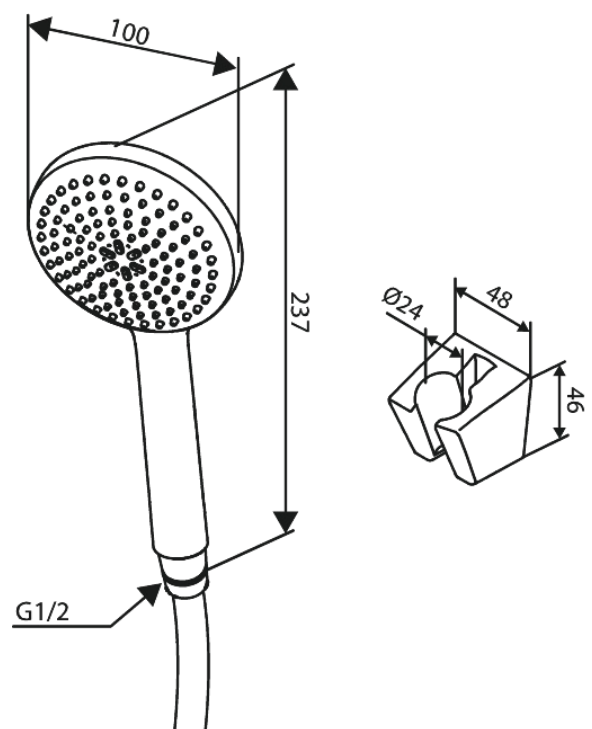

Unikke egenskaber

FM Mattsson Denmark ApS
Hvidkærvej 48, 5250 Odense SV, CVR 56416218

Tlf.: 88 33 00 34 danmark@fmmattssongroup.com

Mere information på damixa.dk

damixa