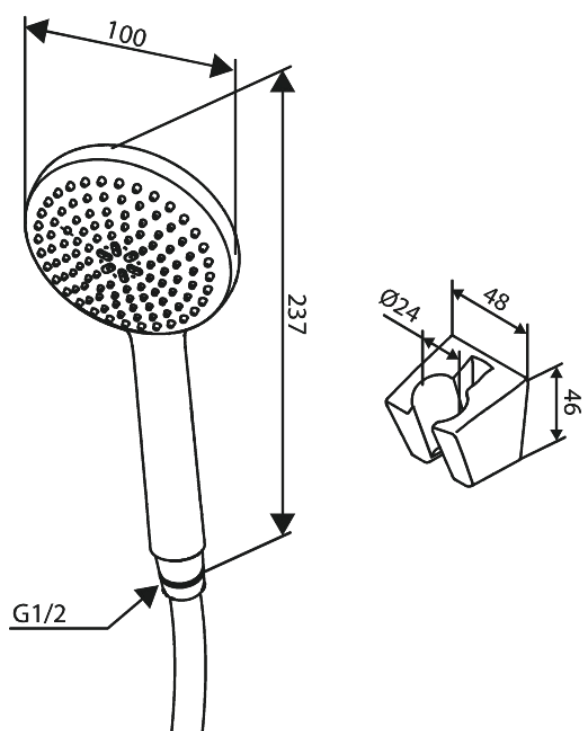

Unikke egenskaber

FM Mattsson Denmark ApS
Hvidkærvej 48, 5250 Odense SV, CVR 56416218

Tlf.: 88 33 00 34 danmark@fmmattssongroup.com

Mere information på damixa.dk

damixa