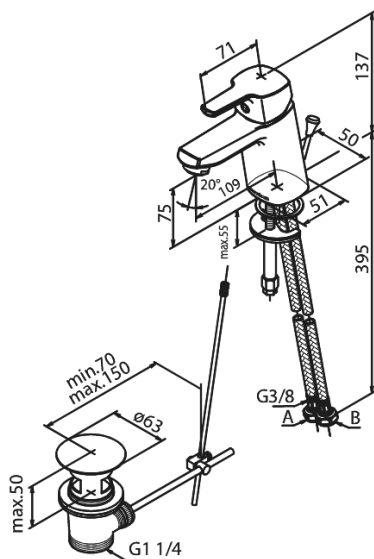

Pine

Håndvaskarmatur med bundventil

Artikel nr.: 1782100
Overflade: Krom
Serie: Pine

VVS Nr.: 701943604
EAN Nr.: 5708516814627

UDBUDSBESKRIVELSE

Armaturl ved håndvask - bordmonteret.

Armaturret skal være godkendt til salg i Danmark, og leveres med fladt vippe-greb, forkromet overflade og keramisk kartusche med anti-skoldningsfunktion og koldstartsfunktion, når grebet er i midterposition. Vandgennemstrømningen skal kunne reguleres i kartuschen (Eco-save vandsparefunktion).

Armaturret leveres med rubclean-perlator med vandmængdebegrænser (maks 6 l/min). Indmad i armaturet skal være

lavet i fødevaregodkendte materialer. Keramisk pakning og tilgang nedefra gennem fleksible tilslutningslanger med rustfri nippel.

Armaturret fremspring skal være 109 mm, og højde til tududløb skal være 75 mm. Armaturret leveres med bundventil m. trækstang.

Armaturret skal overholde støjgruppe 1, trykgruppe 150.

Der skal være 5 års udvidet drypgaranti ved dryp ud af tuden.