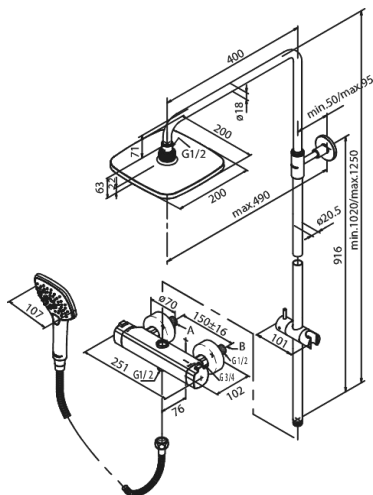

Pine

Brusesystem

Artikel nr.: 5797000
Overflade: Krom
Serie: Pine

VVS Nr.: 722150604
EAN Nr.: 5708516821533

reddot award
winner

UDBUDSBESKRIVELSE

Brusesystemet skal være med 200 mm bred hovedbruser samt 107 mm bred håndbruser med tre indstillingsmuligheder og integreret omskifter. Slange til håndbruseren skal være 1500 mm bruserslange i metal.

Fremspring fra center af brusestang til center af hovedbruser skal være 400 mm. Hovedbruser skal være med kugleled, således at brusehovedet kan vippe og vinklen på strålen dermed ændres. Funktionen sikrer at man slipper for efterdryp, ved at vippe hovedbruseren.

Brusesystemet skal være med mængdebegrænser på maks 9 l/min i hovedbruser og maks 6 l/min i håndbruser.

Armaturets bredde skal være 288 mm. Armaturet skal overholde støjgruppe 1, trykgruppe 150 samt være med anti-skoldning og eco-klik vandsparefunktion.

- Keramisk kartusche
- Hovedbruser max. 9 l/m / Håndbruser max. 6 l/m (v/ 300kpa)
- 490 mm fremspring
- Integreret omskifter
- Standard 150mm CC
- Inkl. rosetter og excentriske forskruninger
- 3 indstillingsmuligheder
- 1500 mm bruserslange i metal
- Inkl. 200 mm hovedbruser, håndbruser og slange