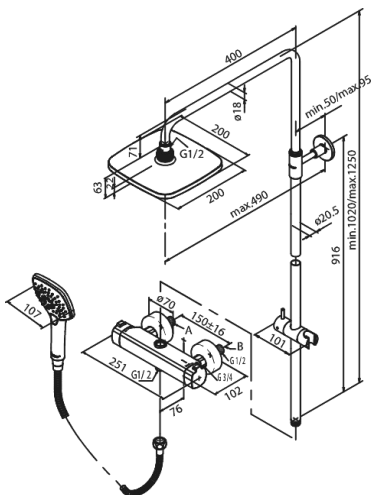

Pine

Brusesystem

Artikel nr.: 5797000
Overflade: Krom
Serie: Pine

VVS Nr.: 722150604
EAN Nr.: 5708516821533

UDBUDSBESKRIVELSE

Brusesystemet skal være med 200 mm bred hovedbruser samt 107 mm bred håndbruser med tre indstillingsmuligheder og integreret omskifter. Slange til håndbruseren skal være 1500 mm bruserslange i metal.

Fremspring fra center af brusestang til center af hovedbruser skal være 400 mm. Hovedbruser skal være med kugleled, således at brusehovedet kan vippe og vinklen på strålen dermed ændres. Funktionen sikrer at man slipper for efterdryp, ved at vippe hovedbruseren.

Brusesystemet skal være med mængdebegrænser på maks 9 l/min i hovedbruser og maks 6 l/min i håndbruser. Armaturets bredde skal være 288 mm. Armaturet skal overholde støjgruppe 1, trykgruppe 150 samt være med anti-skoldning og eco-klik vandsparefunktion.

- Keramisk kartusche
- Hovedbruser max. 9 l/m / Håndbruser max. 6 l/m (v/ 300kpa)
- 490 mm fremspring
- Integreret omskifter
- Standard 150mm CC
- Inkl. rosetter og excentriske forskruninger
- 3 indstillingsmuligheder
- 1500 mm bruserslange i metal
- Inkl. 200 mm hovedbruser, håndbruser og slange