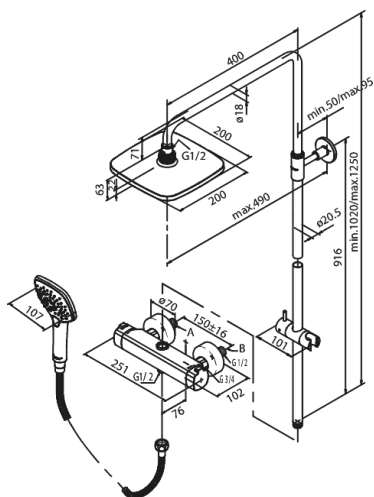

# Brusesystem

Artikel nr.: 5797000  
Overflade: Krom  
Serie: Pine

VVS Nr.: 722150604  
EAN Nr.: 5708516821533

## UDBUDSBESKRIVELSE

Brusesystemet skal være med 200 mm bred hovedbruser samt 107 mm bred håndbruser med tre indstillingsmuligheder og integreret omskifter. Slange til håndbruseren skal være 1500 mm bruserslange i metal.

Fremspring fra center af brusestang til center af hovedbruser skal være 400 mm. Hovedbruser skal være med kugleled, således at brusehovedet kan vippe og vinklen på strålen dermed ændres. Funktionen sikrer at man slipper for efterdryp, ved at vikle hovedbruseren.

Brusesystemet skal være med mængdebegrænser på maks 9 l/min i hovedbruser og maks 6 l/min i håndbruser.

- Keramisk kartusche
- Hovedbruser max. 9 l/m / Håndbruser max. 6 l/m (v/ 300kpa)
- 490 mm fremspring
- Integreret omskifter
- Standard 150mm CC
- Inkl. rosetter og excentriske forskruninger
- 3 indstillingsmuligheder
- 1500 mm bruserslange i metal
- Inkl. 200 mm hovedbruser, håndbruser og slange