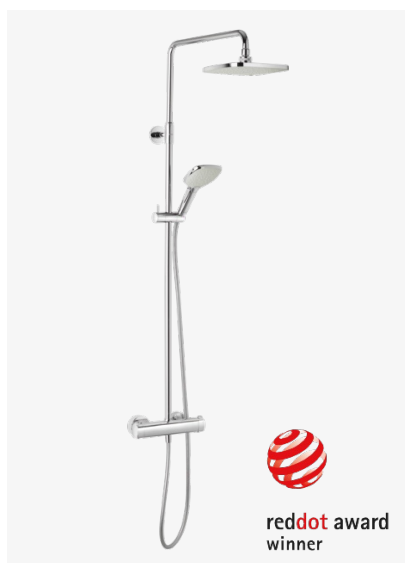

Pine

# Brusesystem

Artikel nr.: 5797000  
Overflade: Krom  
Serie: Pine

VVS Nr.: 722150604  
EAN Nr.: 5708516821533

## UDBUDSBESKRIVELSE

Brusesystemet skal være med 200 mm bred hovedbruser samt 107 mm bred håndbruser med tre indstillingsmuligheder og integreret omskifter. Slange til håndbruseren skal være 1500 mm bruserslange i metal.

Fremspring fra center af brusestang til center af hovedbruser skal være 400 mm. Hovedbruser skal være med kugleled, således at brusehovedet kan vippe og vinklen på strålen dermed ændres. Funktionen sikrer at man slipper for efterdryp, ved at vikle hovedbruseren.