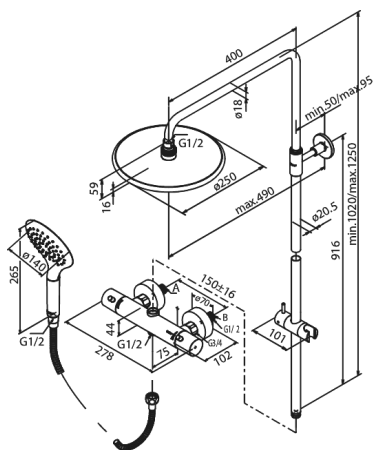

Brusesystemer

Bell

Artikel nr.: 579600000
Overflade: Krom
Serie: Brusesystemer

VVS Nr.: 722155804
EAN Nr.: 5708516821830

UDBUDSBESKRIVELSE

Brusesystemet skal være med Ø250 mm hovedbruser samt Ø140 håndbruser med tre indstillingsmuligheder og integreret omskifter. Slange til håndbruseren skal være 1750 mm bruserslange i metal. Flemspring fra center af brusestang til center af hovedbruser skal være 400 mm. Hovedbruser skal være med kugleled, således at brusehovedet kan vippes og vinklen på strålen dermed ændres. Funktionen sikrer at man slipper for efterdryp, ved at vikle hovedbruseren.

Brusesystemet skal være med mængdebegrænser på maks. 9 l/min i hovedbruser og maks. 8 l/min i håndbruser.

- Keramisk kartusche
- Anti-skoldning funktion
- Hovedbruser max. 9 l/m / Håndbruser max. 8 l/m (v/ 300kpa)
- 490 mm flemspring
- 1750 mm bruserslange i metal
- Integreret omskifter
- Standard 150mm CC
- Eco-Klik vandsparefunktion
- Inkl. rosetter og excentriske forskruninger
- 3 indstillingsmuligheder