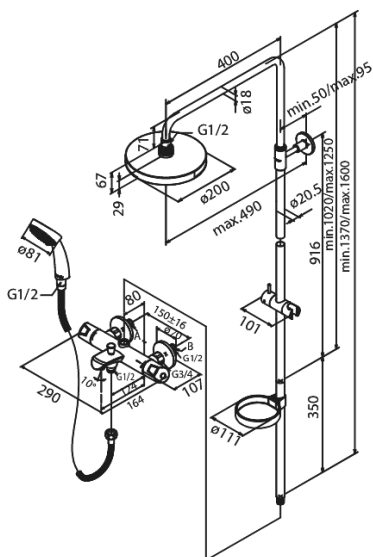

Brusesystemer

Idona Extended

Artikel nr.: 5794200
Overflade: Krom
Serie: Brusesystemer

VVS Nr.: 722199834
EAN Nr.: 5708516809418

UDBUDSBESKRIVELSE

- Rub Clean til let fjernelse af kalk
- Anti-skoldning funktion
- Hovedbruser max.16 l/m / Håndbruser max.9 l/m (v/ 300kpa)
- 490 mm fremspring
- Justerbar indstilling af højde
- 1750 mm bruserslange i metal
- Integreret omskifter
- Standard 150mm CC
- Inkl. glider og sæbeskål
- Eco-Klik vandsparefunktion
- Inkl. rosetter og excentriske forskruninger
- Inkl. 200 mm hovedbruser, håndbruser og slange