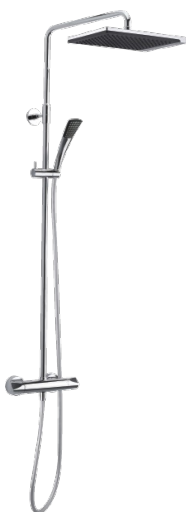

Slate

# 3 Brusesystem

Artikel nr.: 5792474  
Overflade: Krom/Sort  
Serie: Slate

VVS Nr.: 722170834  
EAN Nr.: 5708516812517

## UDBUDSBESKRIVELSE

- Rub Clean til let fjernelse af kalk
- Anti-skoldning funktion
- Hovedbruser max. 17 l/m / Håndbruser max. 9 l/m (v/ 300kpa)
- 490 mm fremspring
- Justerbar indstilling af højde
- 1750 mm bruserslange i metal
- Integreret omskifter
- Inkl. 210 x 297 mm hovedbruser, håndbruser og slange
- Standard 150mm CC
- Eco-Klik vandsparefunktion
- Inkl. rosetter og excentriske forskruninger