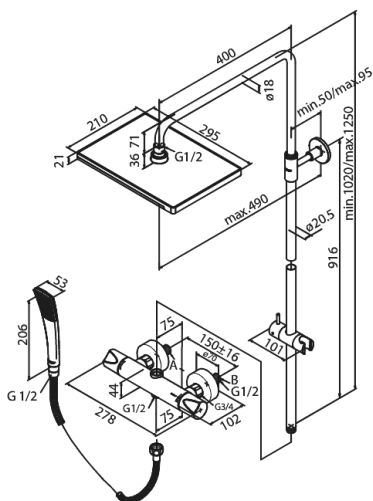

# 3 Brusesystem

Artikel nr.: 5792474  
Overflade: Krom/Sort  
Serie: Slate

VVS Nr.: 722170834  
EAN Nr.: 5708516812517

## UDBUDSBESKRIVELSE

- Rub Clean til let fjernelse af kalk
- Anti-skoldning funktion
- Hovedbruser max. 17 l/m / Håndbruser max. 9 l/m (v/ 300kpa)
- 490 mm fremspring
- Justerbar indstilling af højde
- 1750 mm bruserslange i metal
- Integreret omskifter
- Inkl. 210 x 297 mm hovedbruser, håndbruser og slange
- Standard 150mm CC
- Eco-Klik vandsparefunktion
- Inkl. rosetter og excentriske forskruninger