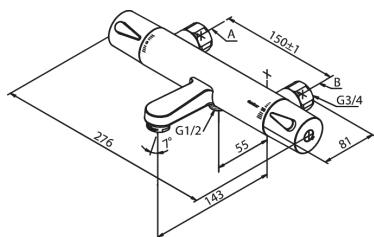

Silhouet

Thermixa 500 termostatarmatur kar/bruser

Artikel nr.: 5755500
Overflade: Krom
Serie: Silhouet

VVS Nr.: 722189604
EAN Nr.: 5708516813606

UDBUDSBESKRIVELSE

Armaturet skal være med termostatelement udført i krom, standard 150 cc og antiskoldningsfunktion samt Eco-klik vandsparefunktion. Der skal være 1/2" tilslutning for bruser.

Afstand fra tilgange til tududløb skal være 143 mm. Armaturets bredde skal være 276 mm.

Armaturet skal overholde støjgruppe 1, trykgruppe 300.

- Keramisk kartusche
- Rub Clean til let fjernelse af kalk
- Anti-skoldning funktion
- Vandforbrug max. 20/12 l/m (v/ 300kpa)
- Støjgruppe 1
- Trykgruppe 300 kPa
- 143 mm fremspring
- Standard 150mm CC
- Eco-Klik vandsparefunktion
- 1/2" tilslutning for bruser