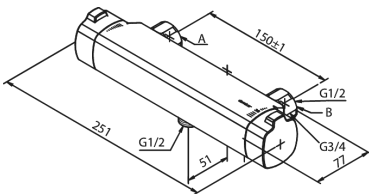

Pine

Thermixa 700 termostatarmatur bruser

Artikel nr.: 574570000
Overflade: Krom
Serie: Pine

VVS Nr.: 722160604
EAN Nr.: 5708516821601

UDBUDSBESKRIVELSE

Armaturet skal være med termostatelement udført i krom, standard 150 cc og antiskoldningsfunktion samt Eco-klik vandsparefunktion. Der skal være 1/2" tilslutning for bruser. Armaturets bredde skal være 251 mm. Armaturet skal overholde støjgruppe 1, trykgruppe 300.

- Keramisk kartusche
- Anti-skoldning funktion
- Vandforbrug max.12 l/m (v/ 300kpa)
- Støjgruppe 1
- Trykgruppe 300 kPa
- Standard 150mm CC
- Eco-Klik vandsparefunktion
- 1/2" tilslutning for bruser

FM Mattsson Denmark ApS
Hvidkærvej 48, 5250 Odense SV, CVR 56416218