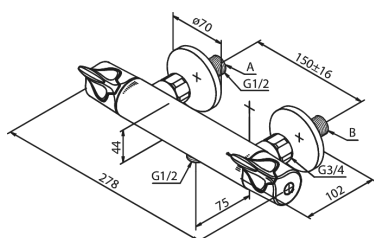

Slate

Thermixa 300

Termostatarmatur bruser med care-greb

Artikel nr.: 5740374
Overflade: Krom/Sort
Serie: Slate

VVS Nr.: 722173704
EAN Nr.: 5708516740155

UDBUDSBESKRIVELSE

- Keramisk kartusche
- Anti-skoldning funktion
- Støjgruppe 1
- Trykgruppe 150 kPa
- Standard 150mm CC
- Eco-Klik vandsparefunktion
- Inkl. rosetter og excentriske forskruninger
- 1/2" tilslutning for bruser