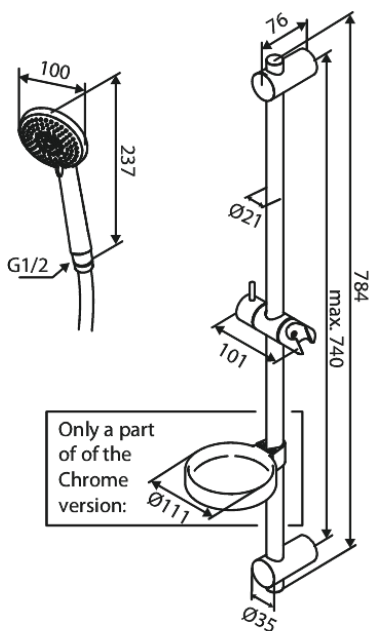

Core

Flex brusesæt

Artikel nr.: 593233000
Overflade: Krom
Serie: Core

VVS Nr.: 737637504
EAN Nr.: 5708516838500

UDBUDSBESKRIVELSE

Brusehovedet skal være med kalkafvisende si, størrelse $\varnothing 100$ mm. med 3 bruseindstillinger.

Rub clean til let fjernes af kalk, samt have Eco-Save vandsparefunktion, max. 6 l/min ved 3 bar.

Brusesættet skal have G 1/2" tilslutninger på brusehoved og slange.

Brusestang skal have 2 fleksible monteringspunkter max. 740 mm.

Brusesættet skal have udvidet garanti i 5 år mod kvalitets- og funktionsfejl.

Brusesættet skal have:

- Brusehoved med kalkafvisende si – Rub clean hvor kalk kan fjernes med fingeren
- Skal give 6 l/min ved 3 bar • Brusehovedets størrelse: $\varnothing 100$ mm. med 3 bruseindstillinger
- Brusestang skal have 2 fleksible monteringspunkter max. 740 mm.
- G 1/2" tilslutninger
- Udvidet garanti i 5 år mod kvalitets- og funktionsfejl