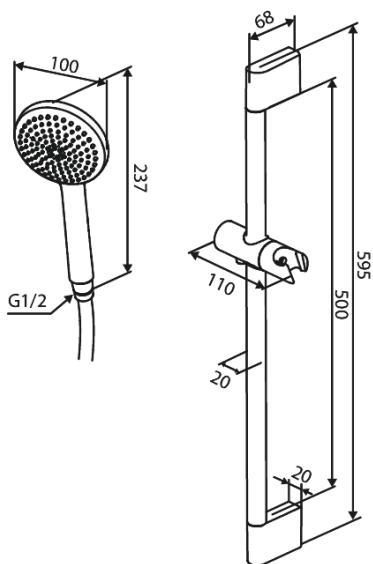

Core

Brusesæt

Artikel nr.: 593136100
Overflade: Matsort
Serie: Core

VVS Nr.: 737637311
EAN Nr.: 5708516838494

UDBUDSBESKRIVELSE

Brusehovedet skal være med kalkafvisende si, størrelse $\varnothing 100$ mm. – Rub clean til let fjernes af kalk, samt have Eco-Save vandsparefunktion, max. 6 l/min ved 3 bar. Brusesættet skal have G $\frac{1}{2}$ " tilslutninger på brusehoved og slange. Brusestangen skal være 595 mm lang. Brusesættet skal have udvidet garanti i 5 år mod kvalitets- og funktionsfejl.

Brusesættet skal have:

- Brusehoved med kalkafvisende si – Rub clean hvor kalk kan fjernes med fingeren.
- Skal give 6 l/min ved 3 bar.
- Brusehovedets størrelse: $\varnothing 100$ mm.
- Længde på brusestang skal være 595 mm.
- G $\frac{1}{2}$ " tilslutninger.
- Udvidet garanti i 5 år mod kvalitets- og funktionsfejl.