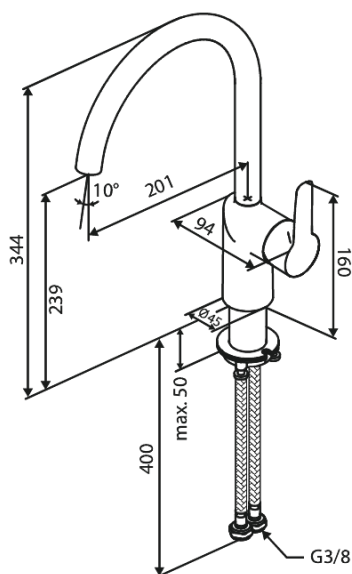

# Køkkenarmatur med svingtud

Artikel nr.: 590706100  
Overflade: Matsort  
Serie: Core

VVS Nr.: 705730111  
EAN Nr.: 5708516838654

## UDBUDSBESKRIVELSE

Armaturet leveres med et-grebs betjening. Leveres med høj c-formet svingtud med 110° svingbegrænsning og 201 mm fremspring. Armaturhøjde skal være 344 mm. Armaturet skal have koldstartsløsning således, at der kun leveres koldt vand når grebet står i lodret position. Armaturet skal have indbygget temperatur- og flowbegrænsere. Vand flow skal være max. 6 l/m ved 3 bar. Støjgruppe 1 og trykgruppe 150 kPa. Indmad i armatur hus skal være lavet i fødevarer godkendte materialer. Keramisk pakning. Tilgang nedefra gennem fleksible tilslutningsslanger med 3/8" omløber. Skal overholde krav stillet i EU-taksonomien. Armaturet skal være miljøvaredeklareret i henhold til det internationale EPD-system. Armaturet skal have udvidet garanti i 5 år mod kvalitets- og funktionsfejl.

### Armaturet til køkken skal leveres med:

- Et-grebs betjening
- Høj c-formet svingtud med 110° svingbegrænsning
- Armaturhøjde skal være 344 mm.
- Kold start – således at der kun leveres koldt vand når grebet står i lodret position
- Indbygget temperatur- og flowbegrænsere.
- Vand flow: max. 6 l/m ved 3 bar.
- Indmad i fødevarer godkendte materialer
- Keramisk pakning
- Tilgang nedefra gennem fleksible tilslutningsslanger med 3/8" omløber.
- Støjgruppe 1
- Trykgruppe 150 kPa
- Fremspring: 201 mm.
- Blyfrit materiale
- Udvidet garanti i 5 år mod kvalitets- og funktionsfejl
- Overholder krav stillet i EU-taksonomien.
- Miljøvaredeklareret i henhold til det internationale EPD-system