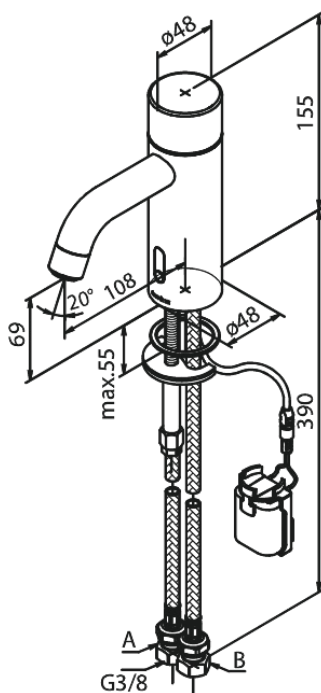

# Touchless Håndvaskarmatur

Artikel nr.: 740225500  
Overflade: Børstet grafitgrå PVD  
Serie: Silhouet

VVS Nr.: 704133112  
EAN Nr.: 5708516837336

## UDBUDSBESKRIVELSE

Håndvaskarmatur - berøringsfrit - batteri.  
Berøringsfrit håndvaskarmatur i krom, matsort eller børstet messing. Armaturet leveres med langsomt lukkende magnetventil, så trykstød mindskes. Armaturet skal være med IP67 sensor, således at det kan betjenes berøringsfrit. Der skal være mulighed for at regulere temperatur og flow på armaturet, samt mulighed for indstilling af maksimum temperatur (skoldningssikring). Armaturet leveres med luftblander med rub clean og vandmængdebegrænser – max 6 l/min. Batteri leveres med velcrocklæb for nemmere montering og optager således ikke ekstra plads under bordpladen. Selvom armaturet er berøringsfrit, monteres dette som et helt almindeligt armatur.