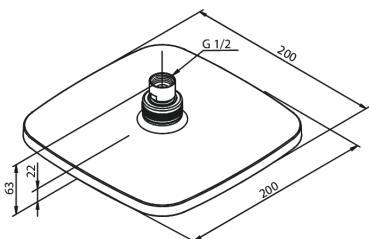

FM Mattsson Denmark ApS
Hvidkærvej 48, 5250 Odense SV, CVR 56416218

Tlf.: 88 33 00 34 danmark@fmmattssongroup.com

Mere information på damixa.dk

damixa