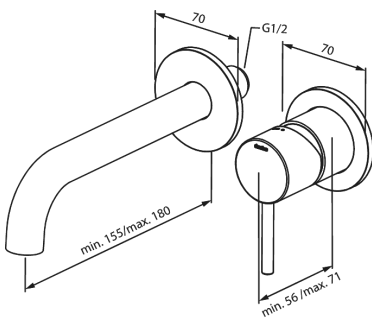

Indbygning

Håndvask til indbygning (180 mm)

Artikel nr.: 746267700
Overflade: Poleret messing PVD
Serie: Indbygning

VVS Nr.: 702523385
EAN Nr.: 5708516835073

UDBUDSBESKRIVELSE

- Indbygningsdybde (min. 63mm - max. 78mm)
- Rosset, tud og greb i metal