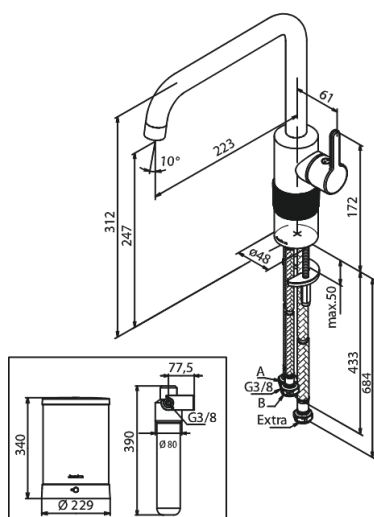

FM Mattsson Denmark ApS
Hvidkærvej 48, 5250 Odense SV, CVR 56416218

Tlf.: 88 33 00 34 danmark@fmmattsongroup.com

Mere information på damixa.dk

damixa