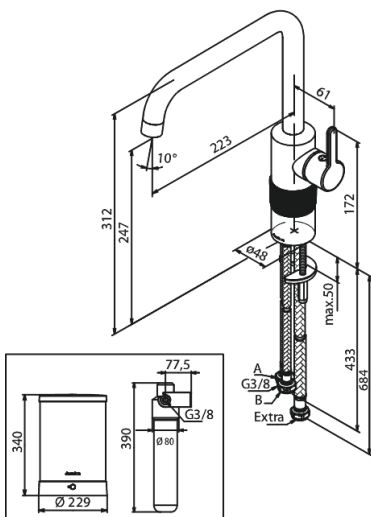

Silhouet

Instant kogende køkkenarmatur

Artikel nr.: 746960000
Overflade: Krom
Serie: Silhouet

VVS Nr.: 706236104
EAN Nr.: 5708516834663

UDBUDSBESKRIVELSE

FM Mattsson Denmark ApS
Hvidkærvej 48, 5250 Odense SV, CVR 56416218