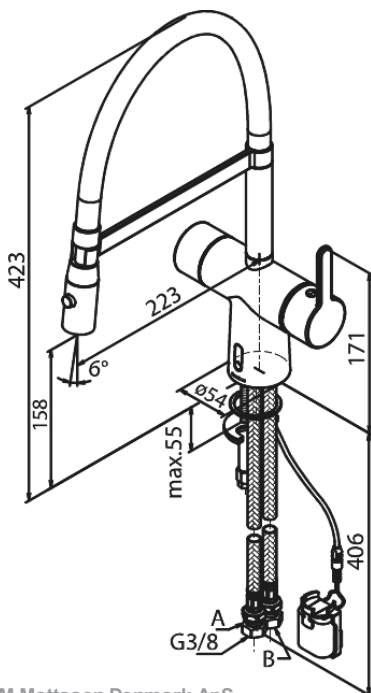

Silhouet

Touchless Pro Køkkenarmatur

Artikel nr.: 741626100
Overflade: Matsort
Serie: Silhouet

VVS Nr.: 709561111
EAN Nr.: 5708516832737

UDBUDSBESKRIVELSE

- Svigtud med 120° svingbegrænsning
- Keramisk kartusche
- Rub Clean til let fjernelse af kalk
- 8 l/min perlator
- Standard installation
- Berøringsfri sensor
- Nem regulering af flow og temperatur
- Lille batteriholder med velcrocklæb
- Kræver ingen ekstra skabsplads