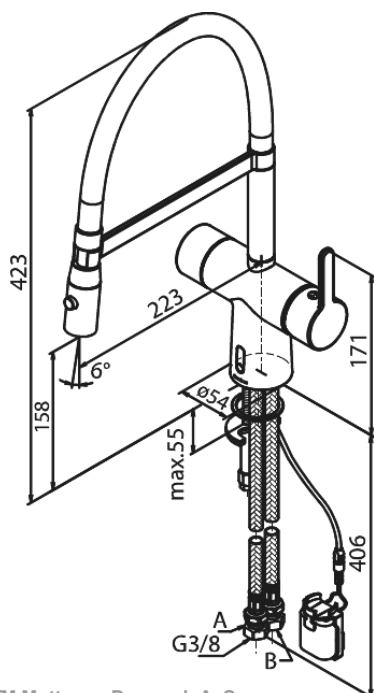

## UDBUDSBESKRIVELSE

- Svigtud med 120° svingbegrænsning
- Keramisk kartusche
- Rub Clean til let fjernelse af kalk
- 8 l/min perlator
- Standard installation
- Berøringsfri sensor
- Nem regulering af flow og temperatur
- Lille batteriholder med velcroklæb
- Kræver ingen ekstra skabsplads