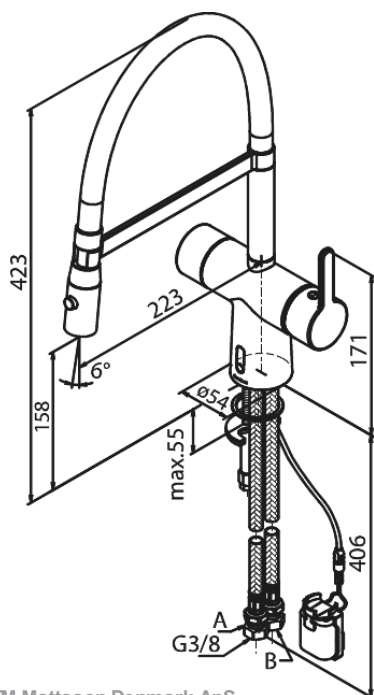

## UDBUDSBESKRIVELSE

- Svigtud med 120° svingbegrænsning
- Keramisk kartusche
- Rub Clean til let fjernelse af kalk
- 8 l/min perlator
- Standard installation
- Berøringsfri sensor
- Nem regulering af flow og temperatur
- Lille batteriholder med velcroklæb
- Kræver ingen ekstra skabsplads