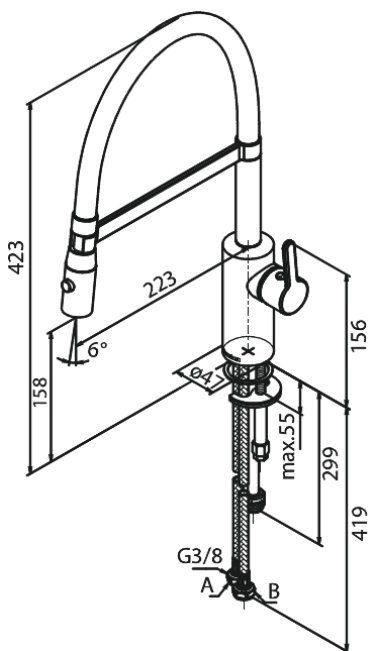

Silhouet

Pro Køkkenarmatur

Artikel nr.: 741288700
Overflade: Børstet kobber PVD
Serie: Silhouet

VVS Nr.: 705761797
EAN Nr.: 5708516832638

UDBUDSBESKRIVELSE

FM Mattsson Denmark ApS
Hvidkærvej 48, 5250 Odense SV, CVR 56416218