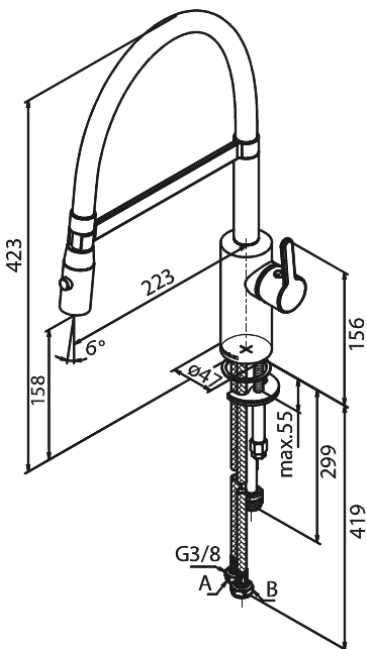

Silhouet

Pro Køkkenarmatur

Artikel nr.: 741287900
Overflade: Børstet messing PVD
Serie: Silhouet

VVS Nr.: 705761787
EAN Nr.: 5708516832621

UDBUDSBESKRIVELSE

FM Mattsson Denmark ApS
Hvidkærvej 48, 5250 Odense SV, CVR 56416218