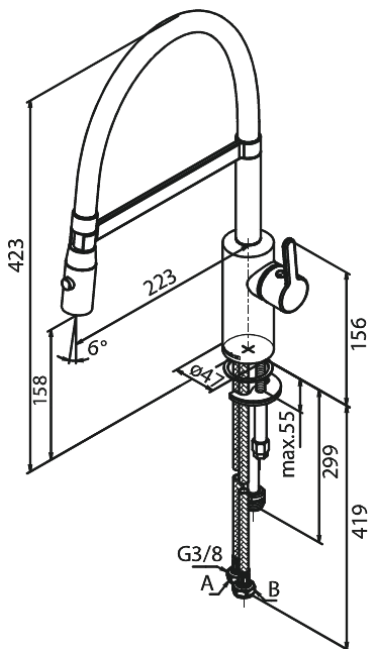

Silhouet

Pro Køkkenarmatur

Artikel nr.: 741282100
Overflade: Mathvid
Serie: Silhouet

VVS Nr.: 705761710
EAN Nr.: 5708516832607

UDBUDSBESKRIVELSE

FM Mattsson Denmark ApS
Hvidkærvej 48, 5250 Odense SV, CVR 56416218