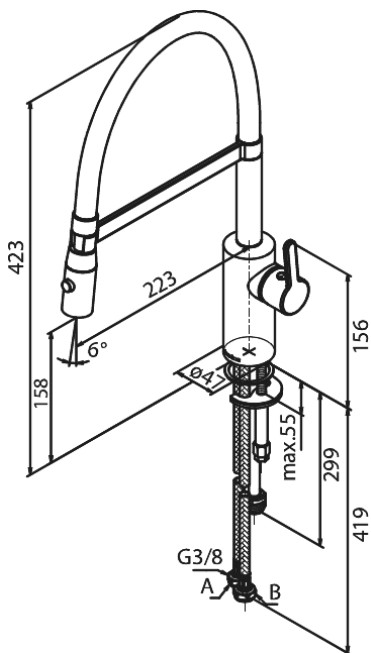

Silhouet

Pro Køkkenarmatur

Artikel nr.: 741280000
Overflade: Krom
Serie: Silhouet

VVS Nr.: 705761704
EAN Nr.: 5708516832478

UDBUDSBESKRIVELSE

- Svigtud med 120° svingbegrænsning
- Keramisk kartusche
- Kold-starts funktion
- Rub Clean til let fjernelse af kalk
- 8 l/min perlator