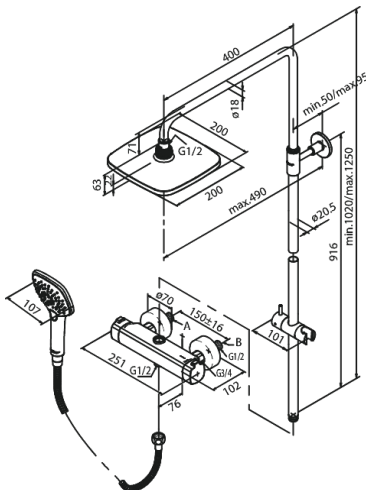

Pine

Brusesystem

Artikel nr.: 579706100
Overflade: Matsort
Serie: Pine

VVS Nr.: 722150611
EAN Nr.: 5708516832935

UDBUDSBESKRIVELSE

Brusesystemet skal være med 200 mm bred hovedbruser samt 107 mm bred håndbruser med tre indstillingsmuligheder og integreret omskifter. Slange til håndbruseren skal være 1500 mm bruserslange i metal.

Fremspring fra center af brusestang til center af hovedbruser skal være 400 mm. Hovedbruser skal være med kugleled, således at brusehovedet kan vippe og vinklen på strålen dermed ændres. Funktionen sikrer at man slipper for efterdryp, ved at vippe hovedbruseren.

Brusesystemet skal være med mængdebegrænser på maks 9 l/min i hovedbruser og maks 6 l/min i håndbruser.

Armaturets bredde skal være 288 mm. Armaturet skal overholde støjgruppe 1, trykgruppe 150 samt være med anti-skoldning og eco-klik vandsparefunktion.