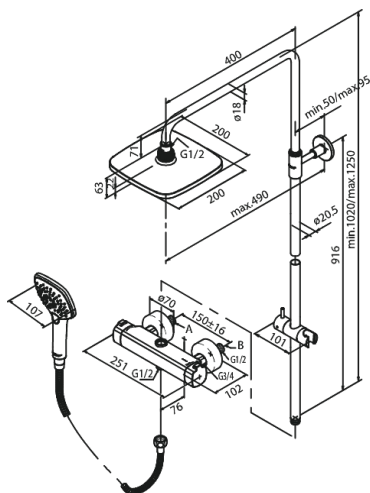

Pine

Brusesystem

Artikel nr.: 579706100
Overflade: Matsort
Serie: Pine

VVS Nr.: 722150611
EAN Nr.: 5708516832935

UDBUDSBESKRIVELSE

Brusesystemet skal være med 200 mm bred hovedbruser samt 107 mm bred håndbruser med tre indstillingsmuligheder og integreret omskifter. Slange til håndbruseren skal være 1500 mm bruserslange i metal.

Fremspring fra center af brusestang til center af hovedbruser skal være 400 mm. Hovedbruser skal være med kugleled, således at brusehovedet kan vippe og vinklen på strålen dermed ændres. Funktionen sikrer at man slipper for efterdryp, ved at vippe hovedbruseren.

Brusesystemet skal være med mængdebegrænser på maks 9 l/min i hovedbruser og maks 6 l/min i håndbruser.

Armaturets bredde skal være 288 mm. Armaturet skal overholde støjgruppe 1, trykgruppe 150 samt være med anti-skoldning og eco-klik vandsparefunktion.