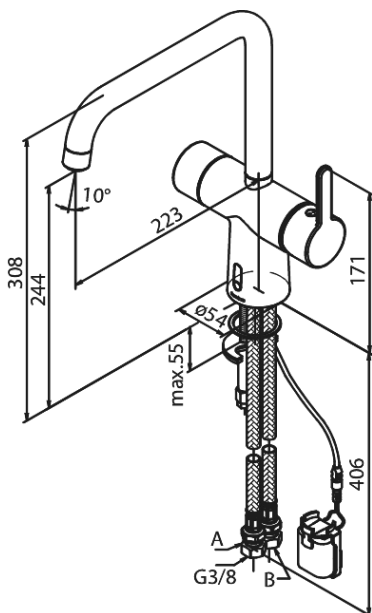

Silhouet

Touchless Køkkenarmatur

Artikel nr.: 7406221
Overflade: Mathvid
Serie: Silhouet

VVS Nr.: 709560110
EAN Nr.: 5708516832218

UDBUDSBESKRIVELSE

Køkkearmatur – berøringsfrit – batteri
Køkkenarmatur i krom, matsort eller børstet messing - med mulighed for berøringsfri betjening. Armaturet leveres med langsomt lukkende magnetventil, så trykstød mindskes. Svingtud skal være med 120° begrænsning, og armaturet skal være med IP67 sensor, således at det kan betjenes berøringsfrit. Der skal være mulighed for indstilling af max temperatur (skoldningssikring). Armaturet leveres med luftblander med rub clean og vandmængdebegrænsner – max 8 l/min. Batteri leveres med velcroklæb for nemmere montering. Selvom armaturet er berøringsfrit, monteres dette som et helt almindeligt armatur.

- Svingtud med 120° svingbegrænsning
- Keramisk kartusche
- Rub Clean til let fjernelse af kalk
- 8 l/min perlator
- Standard installation
- Berøringsfri sensor
- Nem regulering af flow og temperatur
- Lille batteriholder med velcroklæb
- Kræver ingen ekstra skabsplads