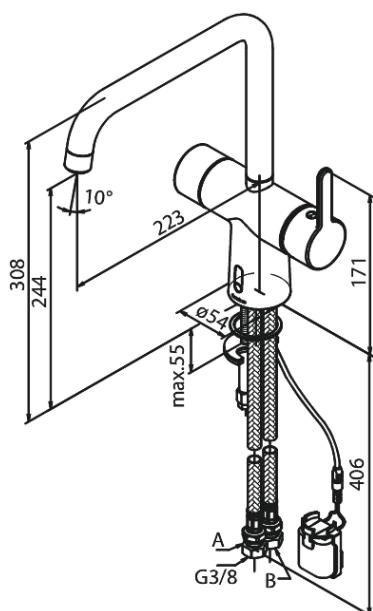

## UDBUDSBESKRIVELSE

Køkkearmatur – berøringsfrit – batteri  
Køkkenarmatur i krom, matsort eller børstet messing - med mulighed for berøringsfri betjening. Armaturet leveres med langsomt lukkende magnetventil, så trykstød mindskes. Svingtud skal være med 120° begrænsning, og armaturet skal være med IP67 sensor, således at det kan betjenes berøringsfrit. Der skal være mulighed for indstilling af max temperatur (skoldningssikring). Armaturet leveres med luftblander med rub clean og vandmængdebegrænsner – max 8 l/min. Batteri leveres med velcroklæb for nemmere montering. Selvom armaturet er berøringsfrit, monteres dette som et helt almindeligt armatur.