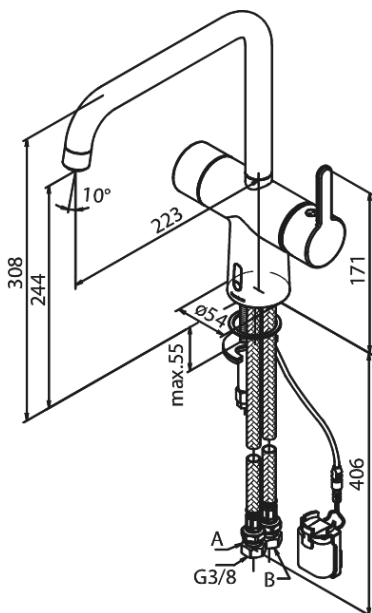

Silhouet

Touchless Køkkenarmatur

Artikel nr.: 740622100
Overflade: Mathvid
Serie: Silhouet

VVS Nr.: 709560110
EAN Nr.: 5708516832218

UDBUDSBESKRIVELSE

Køkkearmatur – berøringsfrit – batteri
Køkkenarmatur i krom, matsort eller børstet messing - med mulighed for berøringsfri betjening. Armaturet leveres med langsomt lukkende magnetventil, så trykstød mindskes. Svingtud skal være med 120° begrænsning, og armaturet skal være med IP67 sensor, således at det kan betjenes berøringsfrit. Der skal være mulighed for indstilling af max temperatur (skoldningssikring). Armaturet leveres med luftblander med rub clean og vandmængdebegrænsner – max 8 l/min. Batteri leveres med velcroklæb for nemmere montering. Selvom armaturet er berøringsfrit, monteres dette som et helt almindeligt armatur.

- Svingtud med 120° svingbegrænsning
- Keramisk kartusche
- Rub Clean til let fjernelse af kalk
- 8 l/min perlator
- Standard installation
- Berøringsfri sensor
- Nem regulering af flow og temperatur
- Lille batteriholder med velcroklæb
- Kræver ingen ekstra skabsplads