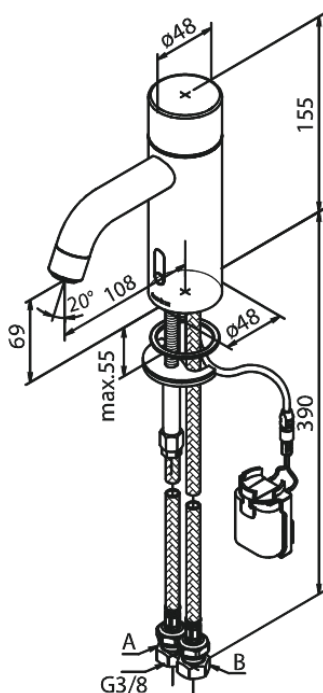

Silhouet

Touchless Håndvaskarmatur

Artikel nr.: 740222100
Overflade: Mathvid
Serie: Silhouet

VVS Nr.: 704133110
EAN Nr.: 5708516832201

UDBUDSBESKRIVELSE

Håndvaskarmatur - berøringsfrit - batteri.
Berøringsfrit håndvaskarmatur i krom, matsort eller børstet messing. Armaturet leveres med langsomt lukkende magnetventil, så trykstød mindskes. Armaturet skal være med IP67 sensor, således at det kan betjenes berøringsfrit. Der skal være mulighed for at regulere temperatur og flow på armaturet, samt mulighed for indstilling af maksimum temperatur (skoldningssikring). Armaturet leveres med luftblander med rub clean og vandmængdebegrænser – max 6 l/min. Batteri leveres med velcroklæb for nemmere montering og optager således ikke ekstra plads under bordpladen. Selvom armaturet er berøringsfrit, monteres dette som et helt almindeligt armatur.

- Keramisk kartusche
- Rub Clean til let fjernelse af kalk
- 6 l/min perlator
- Standard installation
- Berøringsfri sensor
- Nem regulering af flow og temperatur
- Lille batteriholder med velcroklæb
- Kræver ingen ekstra skabsplads