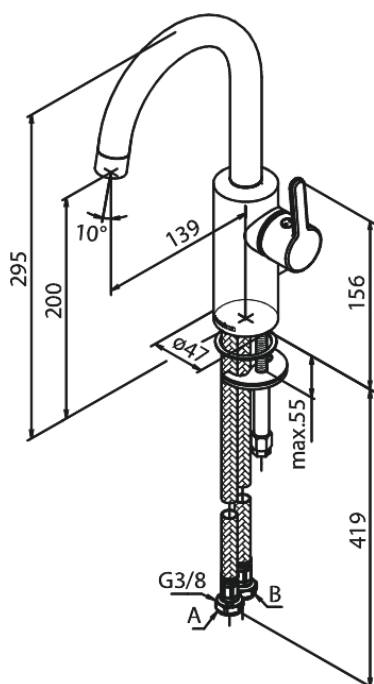

Silhouet

Håndvaskarmatur med høj tud

Artikel nr.: 746202100
Overflade: Mathvid
Serie: Silhouet

VVS Nr.: 701445710
EAN Nr.: 5708516830368

UDBUDSBESKRIVELSE

FM Mattsson Denmark ApS
Hvidkærvej 48, 5250 Odense SV, CVR 56416218

Tlf.: 88 33 00 34 danmark@fmmattssongroup.com

Mere information på damixa.dk

damixa