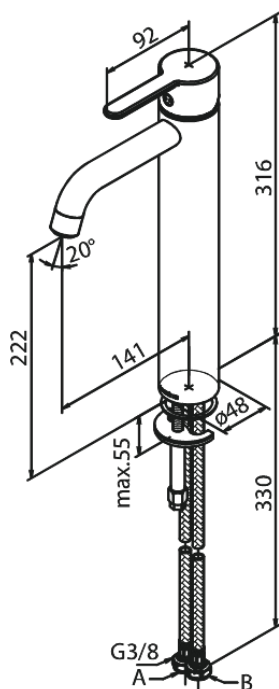

# Håndvaskarmatur - Large

Artikel nr.: 740132100  
Overflade: Mathvid  
Serie: Silhouet

VVS Nr.: 701438710  
EAN Nr.: 5708516830351

## UDBUDSBESKRIVELSE

Armaturl ved håndvask - bordmonteret.  
Armaturret skal være godkendt til salg i Danmark, og leveres med fladt vippe-greb og keramisk kartusche med anti-skoldningsfunktion og koldstartsfunktion, når grebet er i midterposition.

Armaturret leveres med rubclean-perlator med vandmængdebegrænser (maks 6 l/min). Indmad i armaturet skal være lavet i fødevarer-godkendte materialer, keramisk pakning og tilgang nedefra gennem fleksible tilslutnings-sluger med rustfri nippel.

Armaturets fremspring skal være 141 mm, og højde til tududløb skal være 222 mm.

Armaturret skal overholde støjgruppe 1, trykgruppe 150.

Der skal være 5 års udvidet drypgaranti ved dryp ud af tuden.

FM Mattsson Denmark ApS  
Hvidkærvej 48, 5250 Odense SV, CVR 56416218