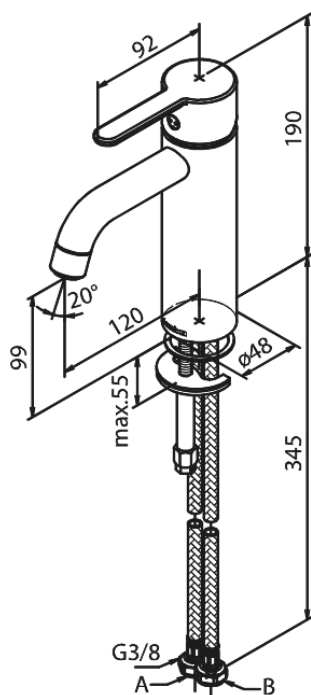

## UDBUDSBESKRIVELSE

Armatur ved håndvask - bordmonteret.  
Armaturet skal være godkendt til salg i Danmark, og leveres med fladt vippe-greb og keramisk kartusche med anti-skoldningsfunktion og koldstartsfunktion, når grebet er i midterposition.

Vandgennemstrømningen skal kunne reguleres i kartuschen (Eco-save vandsparefunktion).

Armaturet leveres med rubclean-perlator med vandmængdebegrænsner (maks 6 l/min). Indmad i armaturet skal være lavet i fødevarer-godkendte materialer, keramisk pakning og tilgang nedefra gennem fleksible tilslutningslanger med rustfri nippel.

Armaturets fremspring skal være 120 mm, og højde til tududløb skal være 99 mm.

Armaturet skal overholde støjgruppe 1, trykgruppe 150.

Der skal være 5 års udvidet dryppgaranti ved dryp ud af tuden.

- Keramisk kartusche
- Kold-starts funktion
- Rub Clean til let fjernelse af kalk
- Eco-Save vandsparefunktion
- 6 l/min perlator