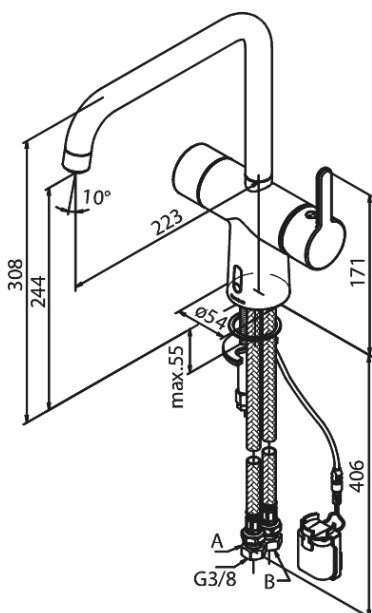

Silhouet

Touchless Køkkenarmatur

Artikel nr.: 7406279
Overflade: Børstet Messing PVD
Serie: Silhouet

VVS Nr.: 709560187
EAN Nr.: 5708516829911

UDBUDSBESKRIVELSE

Køkkearmatur – berøringsfrit – batteri
Køkkenarmatur i krom, matsort eller børstet messing - med mulighed for berøringsfri betjening. Armaturet leveres med langsomt lukkende magnetventil, så trykstød mindskes. Svingtud skal være med 120° begrænsning, og armaturet skal være med IP67 sensor, således at det kan betjenes berøringsfrit. Der skal være mulighed for indstilling af max temperatur (skoldningssikring). Armaturet leveres med luftblander med rub clean og vandmængdebegrænsner – max 8 l/min. Batteri leveres med velcroklæb for nemmere montering. Selvom armaturet er berøringsfrit, monteres dette som et helt almindeligt armatur.

- Svingtud med 120° svingbegrænsning
- Keramisk kartusche
- Rub Clean til let fjernelse af kalk
- 8 l/min perlator
- Standard installation
- Berøringsfri sensor
- Nem regulering af flow og temperatur
- Lille batteriholder med velcroklæb
- Kræver ingen ekstra skabsplads