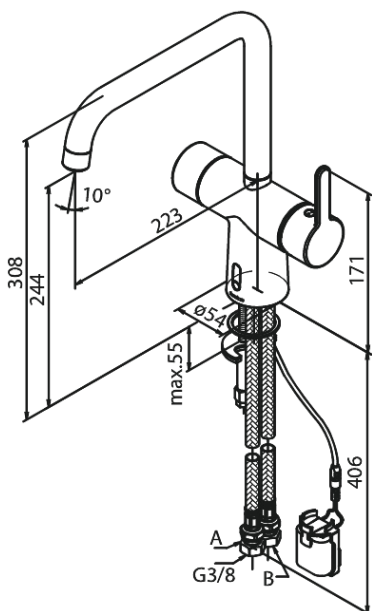

Silhouet

Touchless Køkkenarmatur

Artikel nr.: 740626100
Overflade: Matsort
Serie: Silhouet

VVS Nr.: 709560111
EAN Nr.: 5708516829904

UDBUDSBESKRIVELSE

Køkkearmatur – berøringsfrit – batteri
Køkkenarmatur i krom, matsort eller børstet messing - med mulighed for berøringsfri betjening. Armaturet leveres med langsomt lukkende magnetventil, så trykstød mindskes. Svingtud skal være med 120° begrænsning, og armaturet skal være med IP67 sensor, således at det kan betjenes berøringsfrit. Der skal være mulighed for indstilling af max temperatur (skoldningssikring). Armaturet leveres med luftblander med rub clean og vandmængdebegrænsner – max 8 l/min. Batteri leveres med velcroklæb for nemmere montering. Selvom armaturet er berøringsfrit, monteres dette som et helt almindeligt armatur.