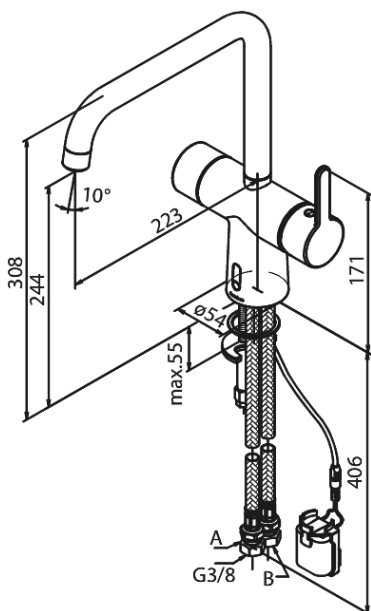

Silhouet

Touchless Køkkenarmatur

Artikel nr.: 740626100
Overflade: Matsort
Serie: Silhouet

VVS Nr.: 709560111
EAN Nr.: 5708516829904

UDBUDSBESKRIVELSE

Køkkearmatur – berøringsfrit – batteri
Køkkenarmatur i krom, matsort eller børstet messing - med mulighed for berøringsfri betjening. Armaturet leveres med langsomt lukkende magnetventil, så trykstød mindskes. Svingtud skal være med 120° begrænsning, og armaturet skal være med IP67 sensor, således at det kan betjenes berøringsfrit. Der skal være mulighed for indstilling af max temperatur (skoldningssikring). Armaturet leveres med luftblander med rub clean og vandmængdebegrænsner – max 8 l/min. Batteri leveres med velcroklæb for nemmere montering. Selvom armaturet er berøringsfrit, monteres dette som et helt almindeligt armatur.