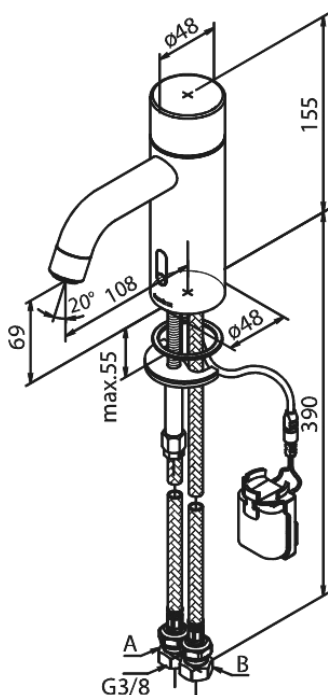

Silhouet

Touchless Håndvaskarmatur

Artikel nr.: 740227900
Overflade: Børstet Messing PVD
Serie: Silhouet

VVS Nr.: 704133187
EAN Nr.: 5708516829898

UDBUDSBESKRIVELSE

Håndvaskarmatur - berøringsfrit - batteri.
Berøringsfrit håndvaskarmatur i krom, matsort eller børstet messing. Armaturet leveres med langsomt lukkende magnetventil, så trykstød mindskes. Armaturet skal være med IP67 sensor, således at det kan betjenes berøringsfrit. Der skal være mulighed for at regulere temperatur og flow på armaturet, samt mulighed for indstilling af maksimum temperatur (skoldningssikring). Armaturet leveres med luftblander med rub clean og vandmængdebegrænser – max 6 l/min. Batteri leveres med velcroklæb for nemmere montering og optager således ikke ekstra plads under bordpladen. Selvom armaturet er berøringsfrit, monteres dette som et helt almindeligt armatur.

- Keramisk kartusche
- Rub Clean til let fjernelse af kalk
- 6 l/min perlator
- Standard installation
- Berøringsfri sensor
- Nem regulering af flow og temperatur
- Lille batteriholder med velcroklæb
- Kræver ingen ekstra skabsplads