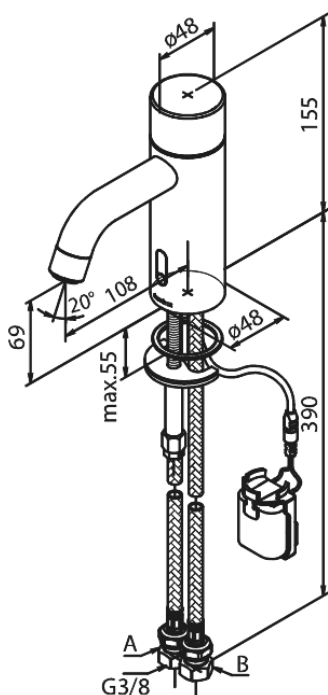

# Touchless Håndvaskarmatur

Artikel nr.: 7402279  
Overflade: Børstet Messing PVD  
Serie: Silhouet

VVS Nr.: 704133187  
EAN Nr.: 5708516829898

## UDBUDSBESKRIVELSE

Håndvaskarmatur - berøringsfrit - batteri.  
Berøringsfrit håndvaskarmatur i krom, matsort eller børstet messing. Armaturet leveres med langsomt lukkende magnetventil, så trykstød mindskes. Armaturet skal være med IP67 sensor, således at det kan betjenes berøringsfrit. Der skal være mulighed for at regulere temperatur og flow på armaturet, samt mulighed for indstilling af maksimum temperatur (skoldningssikring). Armaturet leveres med luftblander med rub clean og vandmængdebegrænser – max 6 l/min. Batteri leveres med velcroklæb for nemmere montering og optager således ikke ekstra plads under bordpladen. Selvom armaturet er berøringsfrit, monteres dette som et helt almindeligt armatur.