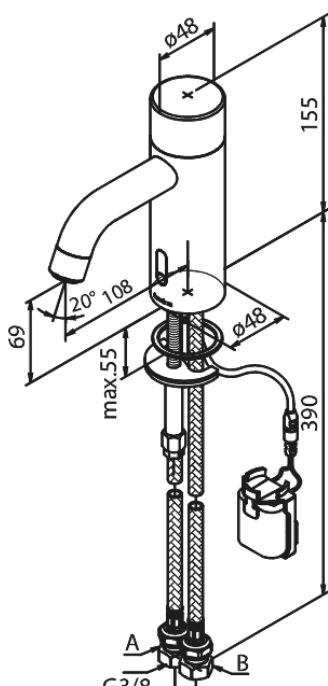

# Touchless Håndvaskarmatur Public

Artikel nr.: 7402061  
Overflade: Matsort  
Serie: Silhouet

VVS Nr.: 704132111  
EAN Nr.: 5708516829867

## UDBUDSBESKRIVELSE

Håndvaskarmatur - berøringsfrit - batteri.

Berøringsfrit håndvaskarmatur i krom, matsort eller børstet messing. Armaturet leveres med langsomt lukkende magnetventil, så trykstød mindskes. Armaturet skal være med IP67 sensor, således at det kan betjenes berøringsfrit. Temperatur og flow skal kunne reguleres, dog skal flow være prædefineret og låst for brugeren. Der skal være mulighed for indstilling af maksimumtemperatur (skoldningssikring). Armaturet leveres med luftblander med rub clean og vandmængdebegrænser – max 6 l/min. Batteri leveres med velcroklæb for nemmere montering og optager ikke ekstra plads under bordpladen. Selvom armaturet er berøringsfrit, monteres dette som et helt almindeligt armatur.