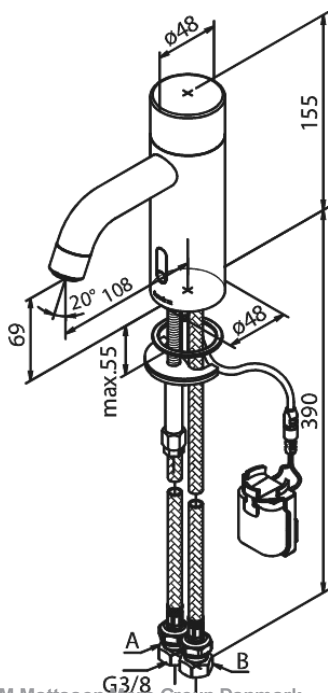

Silhouet

Touchless Håndvaskarmatur Public

Artikel nr.: 7402000
Overflade: Krom
Serie: Silhouet

VVS Nr.: 704132104
EAN Nr.: 5708516829126

UDBUDSBESKRIVELSE

Håndvaskarmatur - berøringsfrit - batteri.
Berøringsfrit håndvaskarmatur i krom, matsort eller børstet messing. Armaturet leveres med langsomt lukkende magnetventil, så trykstød mindskes. Armaturet skal være med IP67 sensor, således at det kan betjenes berøringsfrit. Temperatur og flow skal kunne reguleres, dog skal flow være prædefineret og låst for brugeren. Der skal være mulighed for indstilling af maksimumtemperatur (skoldningssikring). Armaturet leveres med luftblander med rub clean og vandmængdebegrænser – max 6 l/min. Batteri leveres med velcroklæb for nemmere montering og optager ikke ekstra plads under bordpladen. Selvom armaturet er berøringsfrit, monteres dette som et helt almindeligt armatur.

- Keramisk kartusche
- Rub Clean til let fjernelse af kalk
- Standard installation
- Berøringsfri sensor
- Lille batteriholder med velcroklæb
- Kræver ingen ekstra skabsplads
- Prædefineret flow og temperatur