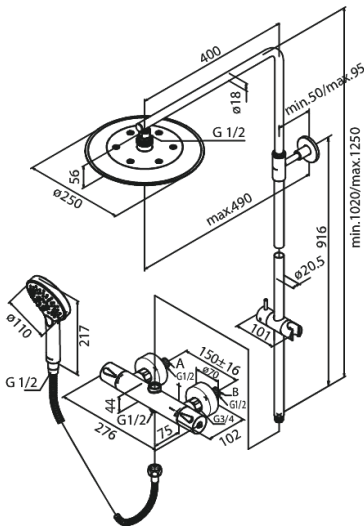

Silhouet

Brusesystem

Artikel nr.: 579548700
Overflade: Børstet kobber PVD
Serie: Silhouet

VVS Nr.: 722158897
EAN Nr.: 5708516827788

UDBUDSBESKRIVELSE

Brusesystem - vægmonteret

Brusesystemet skal være med Ø250 mm hovedbruser samt Ø110 håndbruser med tre indstillingsmuligheder og integreret omskifter. Slange til håndbruseren skal være 1750 mm bruserslange i metal. Flemspring fra center af brusestang til center af hovedbruser skal være 400 mm. Hovedbruser skal være med kugleled, således at brusehovedet kan vippe og vinklen på strålen dermed ændres. Funktionen sikrer at man slipper for efterdryp, ved at vippe hovedbruseren.

Brusesystemet skal være med mængdebegrænser på maks 9 l/min i hovedbruser og maks 6 l/min i håndbruser.

Armaturets bredde skal være 276 mm og være med anti-skoldning og eco-klik vandsparefunktion.

Armaturet skal overholde støjgruppe 1, trykgruppe 150.