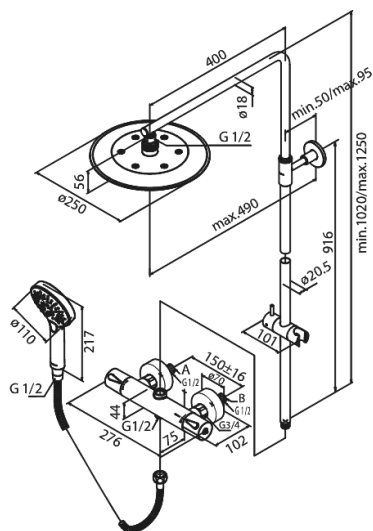

Silhouet

Brusesystem

Artikel nr.: 579548700
Overflade: Børstet Kobber PVD
Serie: Silhouet

VVS Nr.: 722158897
EAN Nr.: 5708516827788

UDBUDSBESKRIVELSE

Brusesystem - vægmonteret

Brusesystemet skal være med Ø250 mm hovedbruser samt Ø110 håndbruser med tre indstillingsmuligheder og integreret omskifter. Slange til håndbruseren skal være 1750 mm bruserslange i metal. Frensprung fra center af brusestang til center af hovedbruser skal være 400 mm. Hovedbruser skal være med kugleled, således at brusehovedet kan vippe og vinklen på strålen dermed ændres. Funktionen sikrer at man slipper for efterdryp, ved at vippe hovedbruseren.

Brusesystemet skal være med mængdebegrænser på maks 9 l/min i hovedbruser og maks 6 l/min i håndbruser.

Armaturets bredde skal være 276 mm og være med anti-skoldning og eco-klik vandsparefunktion.

Armaturet skal overholde støjgruppe 1, trykgruppe 150.