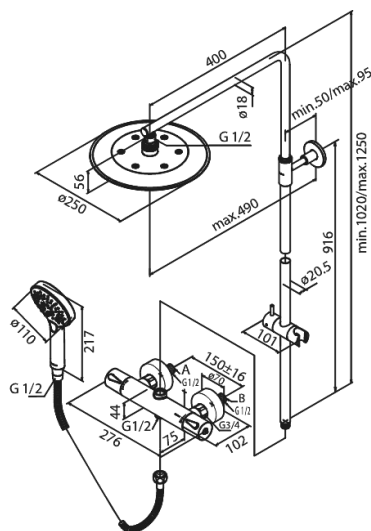

# Brusesystem

Artikel nr.: 5795479  
Overflade: Børstet Messing PVD  
Serie: Silhouet

VVS Nr.: 722158887  
EAN Nr.: 5708516827795

## UDBUDSBESKRIVELSE

Brusesystem - vægmonteret

Brusesystemet skal være med Ø250 mm hovedbruser samt Ø110 håndbruser med tre indstillingsmuligheder og integreret omskifter. Slange til håndbruseren skal være 1750 mm bruserslange i metal. Fremspring fra center af brusestang til center af hovedbruser skal være 400 mm. Hovedbruser skal være med kugleled, således at brusehovedet kan vippe og vinklen på strålen dermed ændres. Funktionen sikrer at man slipper for efterdryp, ved at vippe hovedbruseren.

- Rub Clean til let fjernelse af kalk
- Anti-skoldning funktion
- Hovedbruser max. 9 l/m / Håndbruser max. 8 l/m (v/ 300kpa)
- Justerbar indstilling af højde
- Integreret omskifter
- Inkl. rosetter og excentriske forskruninger
- 3 indstillingsmuligheder