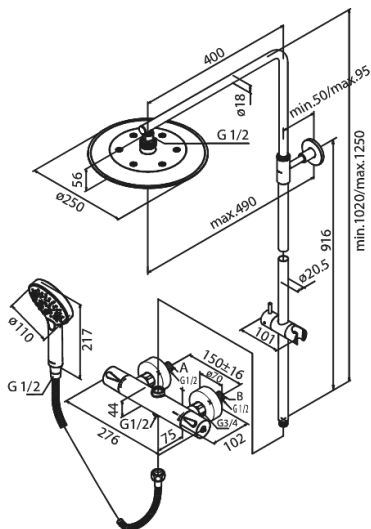

Silhouet

Brusesystem

Artikel nr.: 579547900
Overflade: Børstet Messing PVD
Serie: Silhouet

VVS Nr.: 722158887
EAN Nr.: 5708516827795

UDBUDSBESKRIVELSE

Brusesystem - vægmonteret

Brusesystemet skal være med Ø250 mm hovedbruser samt Ø110 håndbruser med tre indstillingsmuligheder og integreret omskifter. Slange til håndbruseren skal være 1750 mm bruserslange i metal. Flemspring fra center af brusestang til center af hovedbruser skal være 400 mm. Hovedbruser skal være med kugleled, således at brusehovedet kan vippe og vinklen på strålen dermed ændres. Funktionen sikrer at man slipper for efterdryp, ved at vippe hovedbruseren.

Brusesystemet skal være med mængdebegrænser på maks 9 l/min i hovedbruser og maks 6 l/min i håndbruser.

Armaturets bredde skal være 276 mm og være med anti-skoldning og eco-klik vandsparefunktion.

Armaturet skal overholde støjgruppe 1, trykgruppe 150.