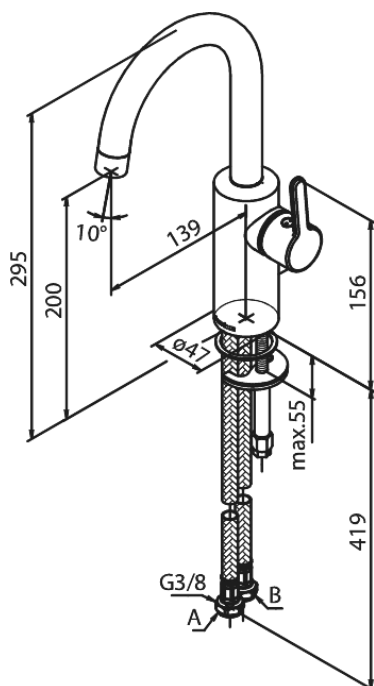

FM Mattsson Mora Group Danmark
Hvidkærvej 48, 5250 Odense SV, CVR 56416218

Tlf.: 88 33 00 34 danmark@fmm-mora.com

Mere information på damixa.dk

damixa