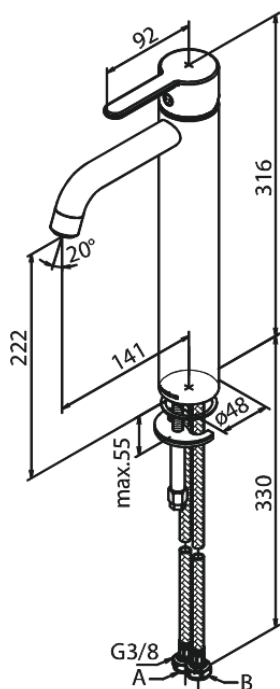

Silhouet

Håndvaskarmatur - Large

Artikel nr.: 740138700
Overflade: Børstet kobber PVD
Serie: Silhouet

VVS Nr.: 701438797
EAN Nr.: 5708516827870

UDBUDSBESKRIVELSE

Armaturl ved håndvask - bordmonteret.
Armaturret skal være godkendt til salg i Danmark, og leveres med fladt vippe-greb og keramisk kartusche med anti-skoldningsfunktion og koldstarts-funktion, når grebet er i midterposition.

Armaturret leveres med rubclean-perlator med vandmængdebegrænsner (maks 6 l/min). Indmad i armaturet skal være lavet i fødevaregodkendte materialer, keramisk pakning og tilgang nedefra gennem fleksible tilslutnings-sluger med rustfri nippel.

Armaturrets fremspring skal være 141 mm, og højde til tududløb skal være 222 mm.

Armaturret skal overholde støjgruppe 1, trykgruppe 150.

Der skal være 5 års udvidet drypgaranti ved dryp ud af tuden.

FM Mattsson Denmark ApS
Hvidkærvej 48, 5250 Odense SV, CVR 56416218