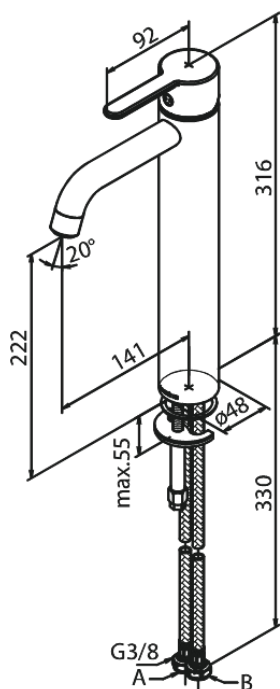

Silhouet

Håndvaskarmatur - Large

Artikel nr.: 740138700
Overflade: Børstet kobber PVD
Serie: Silhouet

VVS Nr.: 701438797
EAN Nr.: 5708516827870

UDBUDSBESKRIVELSE

Armaturl ved håndvask - bordmonteret.
Armaturret skal være godkendt til salg i Danmark, og leveres med fladt vippe-greb og keramisk kartusche med anti-skoldningsfunktion og koldstartsfunction, når grebet er i midterposition.

Armaturret leveres med rubclean-perlator med vandmængdebegrænsner (maks 6 l/min). Indmad i armaturet skal være lavet i fødevaregodkendte materialer, keramisk pakning og tilgang nedefra gennem fleksible tilslutnings-sluger med rustfri nippel.

Armaturrets fremspring skal være 141 mm, og højde til tududløb skal være 222 mm.

Armaturret skal overholde støjgruppe 1, trykgruppe 150.

Der skal være 5 års udvidet drypgaranti ved dryp ud af tuden.

FM Mattsson Denmark ApS
Hvidkærvej 48, 5250 Odense SV, CVR 56416218