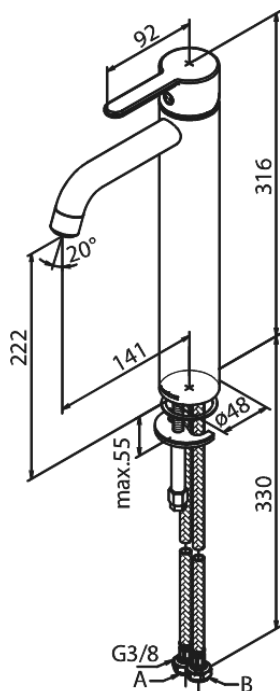

Silhouet

Håndvaskarmatur - Large

Artikel nr.: 7401387
Overflade: Børstet Kobber PVD
Serie: Silhouet

VVS Nr.: 701438797
EAN Nr.: 5708516827870

UDBUDSBESKRIVELSE

Armaturløsning til håndvask - bordmonteret. Armaturret skal være godkendt til salg i Danmark, og leveres med fladt vippe-greb og keramisk kartusche med anti-skoldningsfunktion og koldstartsfunktion, når grebet er i midterposition.

Vandgennemstrømningen skal kunne reguleres i kartuschen (Eco-save vandsparefunktion).

Armaturret leveres med rubclean-perlator med vandmængdebegrænsning (maks 6 l/min). Indmad i armaturet skal være lavet i fødevarer-godkendte materialer, keramisk pakning og tilgang nedefra gennem fleksible tilslutningslanger med rustfri nippel.

Armaturets fremspring skal være 141 mm, og højde til tududløb skal være 222 mm.

Armaturret skal overholde støjgruppe 1, trykgruppe 150.

Der skal være 5 års udvidet dryppgaranti ved dryp ud af tuden.

- Keramisk kartusche
- Kold-starts funktion
- Rub Clean til let fjernelse af kalk
- Eco-Save vandsparefunktion
- 6 l/min perlator