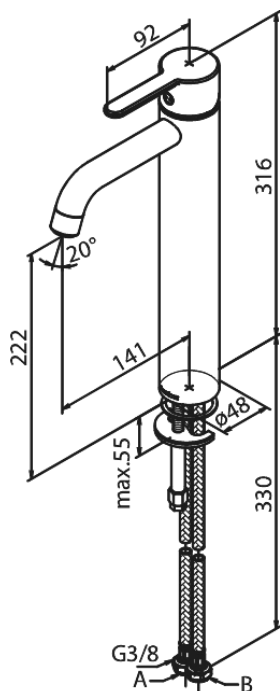

# Håndvaskarmatur - Large

Artikel nr.: 7401379  
Overflade: Børstet Messing PVD  
Serie: Silhouet

VVS Nr.: 701438787  
EAN Nr.: 5708516827863

## UDBUDSBESKRIVELSE

Armaturløsning til håndvask - bordmonteret. Armaturret skal være godkendt til salg i Danmark, og leveres med fladt vippe-greb og keramisk kartusche med anti-skoldningsfunktion og koldstartsfunktion, når grebet er i midterposition.

Vandgennemstrømningen skal kunne reguleres i kartuschen (Eco-save vandsparefunktion).

Armaturret leveres med rubclean-perlator med vandmængdebegrænsning (maks 6 l/min). Indmad i armaturet skal være lavet i fødevarer-godkendte materialer, keramisk pakning og tilgang nedefra gennem fleksible tilslutningslanger med rustfri nippel.

Armaturets fremspring skal være 141 mm, og højde til tududløb skal være 222 mm.

Armaturret skal overholde støjgruppe 1, trykgruppe 150.

Der skal være 5 års udvidet dryppgaranti ved dryp ud af tuden.

- Keramisk kartusche
- Kold-starts funktion
- Rub Clean til let fjernelse af kalk
- Eco-Save vandsparefunktion
- 6 l/min perlator