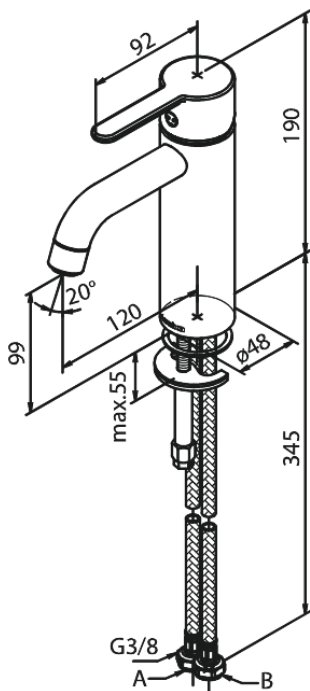

Silhouet

Håndvaskarmatur - Medium

Artikel nr.: 749308700
Overflade: Børstet kobber PVD
Serie: Silhouet

VVS Nr.: 701437797
EAN Nr.: 5708516827856

UDBUDSBESKRIVELSE

Armaturløsning ved håndvask - bordmonteret.
Armaturret skal være godkendt til salg i Danmark, og leveres med fladt vippe-greb og keramisk kartusche med anti-skoldningsfunktion og koldstartsfunktion, når grebet er i midterposition.

Vandgennemstrømningen skal kunne reguleres i kartuschen (Eco-save vandsparefunktion).

Armaturret leveres med rubclean-perlator med vandmængdebegrænsning (maks 6 l/min). Indmad i armaturet skal være lavet i fødevarer-godkendte materialer, keramisk pakning og tilgang nedefra gennem fleksible tilslutningslanger med rustfri nippel.

Armaturets fremspring skal være 120 mm, og højde til tududløb skal være 99 mm.

Armaturret skal overholde støjgruppe 1, trykgruppe 150.

Der skal være 5 års udvidet dryppgaranti ved dryp ud af tuden.

FM Mattsson Denmark ApS
Hvidkærvej 48, 5250 Odense SV, CVR 56416218