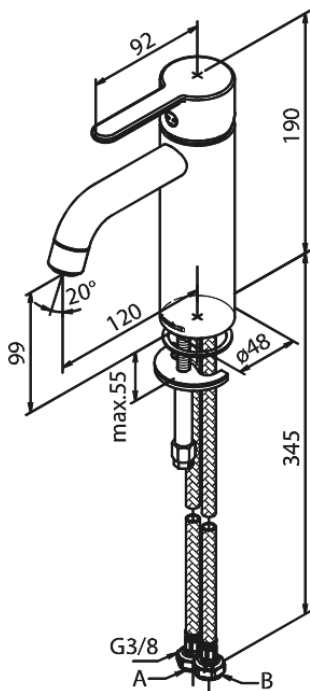

Silhouet

Håndvaskarmatur - Medium

Artikel nr.: 749307900
Overflade: Børstet messing PVD
Serie: Silhouet

VVS Nr.: 701437787
EAN Nr.: 5708516827849

UDBUDSBESKRIVELSE

Armaturløsning til håndvask - bordmonteret.
Armaturret skal være godkendt til salg i Danmark, og leveres med fladt vippe-greb og keramisk kartusche med anti-skoldningsfunktion og koldstartsfunktion, når grebet er i midterposition.

Vandgennemstrømningen skal kunne reguleres i kartuschen (Eco-save vandsparefunktion).

Armaturret leveres med rubclean-perlator med vandmængdebegrænsning (maks 6 l/min). Indmad i armaturet skal være lavet i fødevarer-godkendte materialer, keramisk pakning og tilgang nedefra gennem fleksible tilslutningslanger med rustfri nippel.

Armaturets fremspring skal være 120 mm, og højde til tududløb skal være 99 mm.

Armaturret skal overholde støjgruppe 1, trykgruppe 150.

Der skal være 5 års udvidet dryppgaranti ved dryp ud af tuden.

FM Mattsson Denmark ApS
Hvidkærvej 48, 5250 Odense SV, CVR 56416218