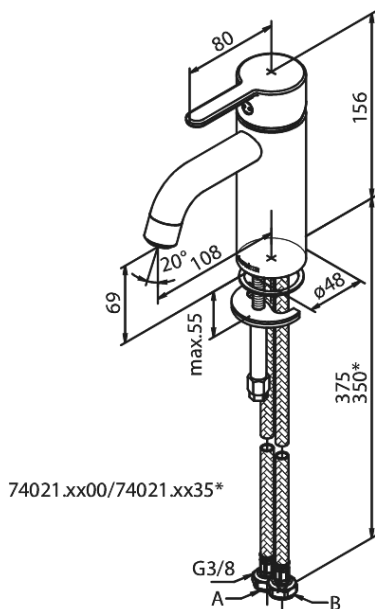

FM Mattsson Mora Group Danmark
Hvidkærvej 48, 5250 Odense SV, CVR 56416218

Tlf.: 88 33 00 34 danmark@fmm-mora.com

Mere information på damixa.dk

damixa