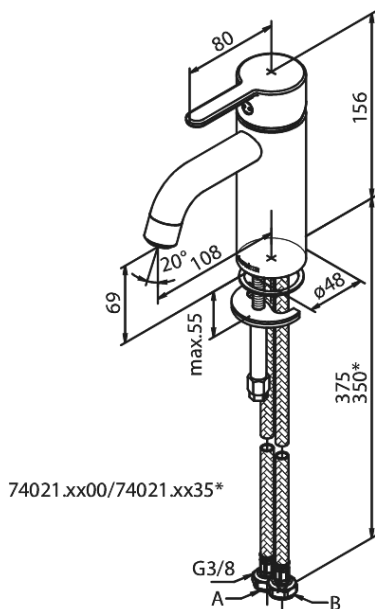

FM Mattsson Denmark ApS
Hvidkærvej 48, 5250 Odense SV, CVR 56416218

Tlf.: 88 33 00 34 danmark@fmmattsongroup.com

Mere information på damixa.dk

damixa