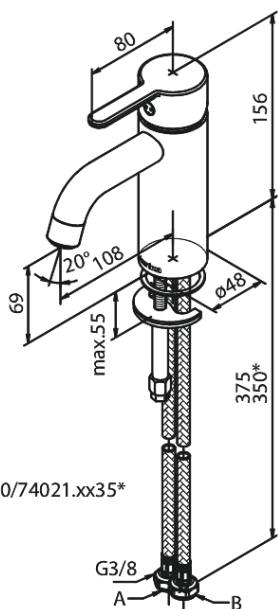

74021.xx00/74021.xx35*

FM Mattsson Denmark ApS
Hvidkærvej 48, 5250 Odense SV, CVR 56416218

Tlf.: 88 33 00 34 danmark@fmmattsongroup.com

Mere information på damixa.dk

damixa