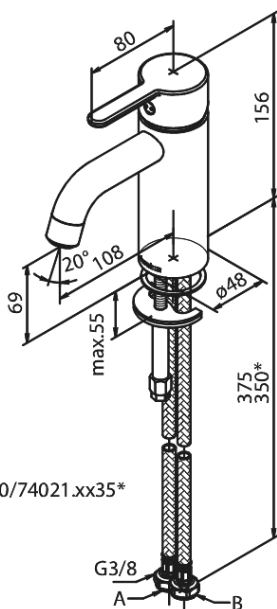

74021.xx00/74021.xx35*

FM Mattsson Denmark ApS
Hvidkærvej 48, 5250 Odense SV, CVR 56416218

Tlf.: 88 33 00 34 danmark@fmmattsongroup.com

Mere information på damixa.dk

damixa