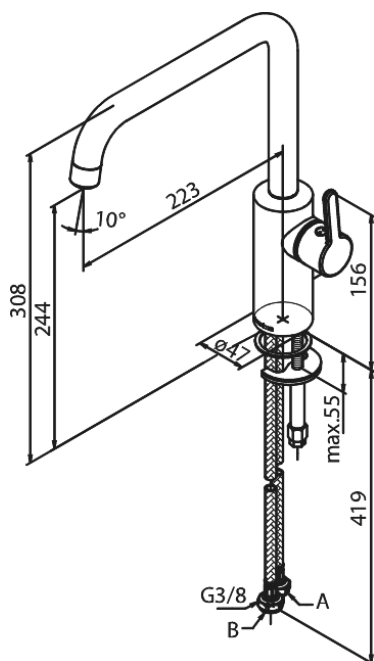

Armaturet leveres med G-formet svingtud med 120° svingbegrænsning.

Vandgennemstrømningen skal kunne reguleres i kartuschen (Eco-save vandsparefunktion).

Armaturet leveres med rubclean-perlator med vandmængdebegrænser (maks 8 l/min). Indmad i armaturet skal være lavet i fødevarer-godkendte materialer, keramisk pakning og tilgang nedefra gennem fleksible tilslutningsslanger med rustfri nippel.

Armaturets fremspring skal være 223 mm, og højde til tududløb skal være 244 mm.

Armaturet skal overholde støjgruppe 1, trykgruppe >300.

Der skal være 5 års udvidet dryppgaranti ved dryp ud af tuden.

- Svingtud med 120° svingbegrænsning
- Keramisk kartusche
- Kold-starts funktion
- Rub Clean til let fjernelse af kalk
- 8 l/min perlator